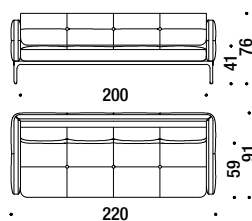

3 seater sofa 220

Divano 3 posti 220

989

9 mt. ★ 17,1 m² 1,7 m³ 97 Kg