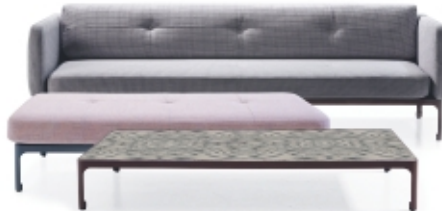

Recommended fabric hangers

Tirelle e tessuti consigliati

135-Spring Palette **No 6**

-Divina, Divina Melange, Divina MD by Kvadrat

-Lila by Kvadrat

-Raas by Kvadrat

-Remix by Kvadrat

-- Pelle / Leather T

-- Pelle / Leather Z

Base colors Colori basi .....

Alpi® top colors Colori piani Alpi® .....