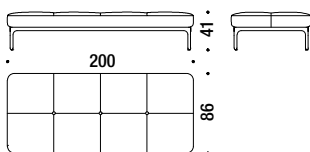

Bench 200

Panca 200

985

3,8 mt. ★ 7,1 m² 0,8 m³ 67 Kg