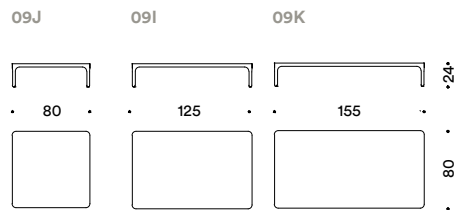

cod MD2

ottoman

low table

001 armchair