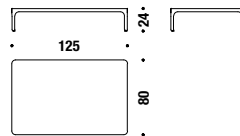

Table 125x80x24 Alpi® top

Tavolo 125x80x24 piano Alpi®

ODM

0,4 m³ 40 Kg