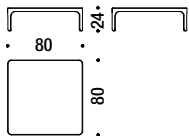

## Table 80x80x24 Alpi® top

Tavolo 80x80x24 piano Alpi®

ODL

0,2 m<sup>3</sup> 30 Kg