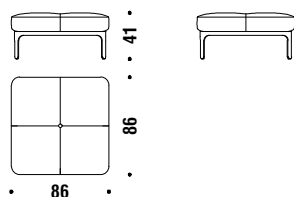

Stool 87x82x41

Pouf 87x82x41

017

2,2 mt. ★ 4,2 m² 0,4 m³ 31 Kg