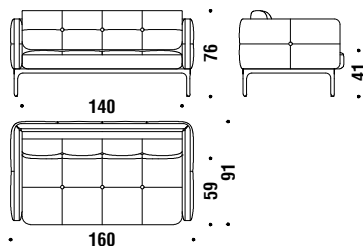

2 seater sofa 160

Divano 2 posti 160

002

7,2 mt. ★ 13,7 m² 1,3 m³ 71 Kg