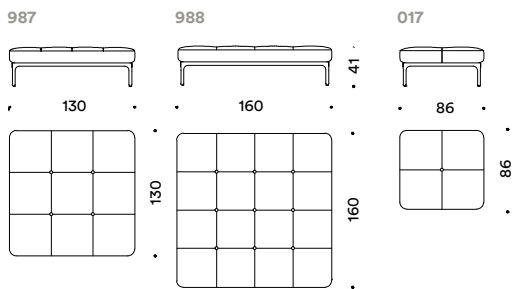

cod MD2

ottoman

low table

001 armchair