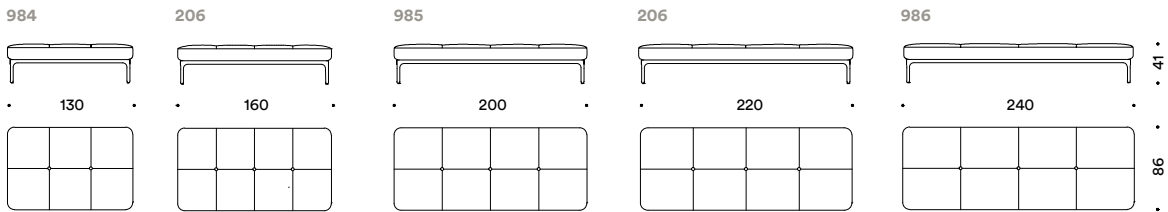

cod MD2

ottoman

low table

001 armchair