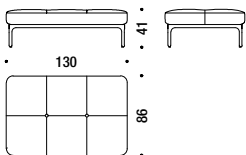

Bench 130

Panca 130

984

2,6 mt. ★ 5 m² 0,6 m³ 40 Kg