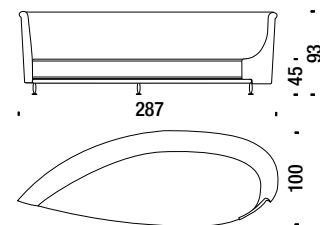

Drop right large sofa

Sofa goccia grande destra

05F

12 mt. ★ 21 m² 2,2 m³ 82 Kg