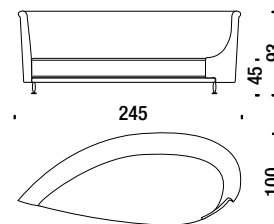

Drop right sofa

Sofa goccia destra

05D

10,1 mt. ★ 18 m² 2 m³ 78 Kg