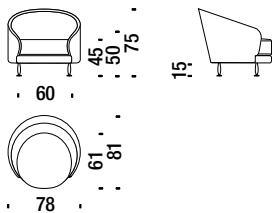

### Sofa goccia grande destra

05F

12 mt. ★ 21 m<sup>2</sup> 2,2 m<sup>3</sup> 82 Kg

## Oval armchair

Poltrona ovale

05X

3,8 mt. ★ 7 m<sup>2</sup> 0,5 m<sup>3</sup> 24 Kg