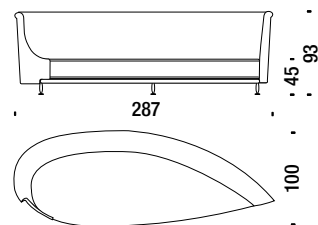

Drop left large sofa

Sofa goccia grande sinistra

05G

12 mt. ★ 21 m² 2,2 m³ 82 Kg