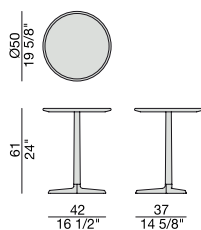

PAUSA 61

Design T. Colzani

TAVOLINO | SIDE TABLE

2015

Tavolino in massello di noce canaletta e piano in cristallo retroverniciato.

Side table with frame in solid canaletta walnut and back lacquered glass top.

Beistelltisch aus massivem Nussbaum Canaletta und hinterlackierte Glasplatte.

Guéridon en noyer canaletta massif et plateau en verre rétro verni.

Mesa auxiliar en nogal canaletta macizo y tapa en cristal retrobarnizado.