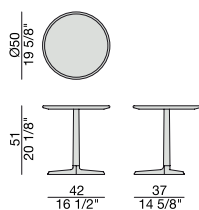

PAUSA 51

Design T. Colzani

TAVOLINO | SIDE TABLE

2015

Tavolino in massello di noce canaletta e piano in cristallo retroverniciato.

Side table with frame in solid canaletta walnut and back lacquered glass top.

Beistelltisch aus massivem Nussbaum Canaletta und hinterlackierte Glasplatte.

Guéridon en noyer canaletta massif et plateau en verre rétro verni.

Mesa auxiliar en nogal canaletta macizo y tapa en cristal retrobarnizado.