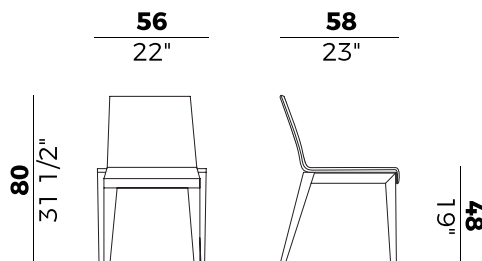

Informazioni tecniche \ *Technical information*

Descrizione tecnica \ *Technical description*

Sedia impilabile con struttura in massello di frassino imbottita in poliuretano espanso ignifugo. Finiture e rivestimenti di collezione.

Upholstered and stackable chair with frame in solid ash wood and fire retardant polyurethane foam padding. Finishes and covers as per collection.

Dimensioni \ *Dimensions*

Consumi stoffe \ *Fabric and leather requirements*

STACKABILITY

x4

FABRIC AND LEATHER REQUIREMENTS

x1   x2

H 140   ml 1,00   ml 2,00

H 130   ml 1,00   ml 2,00

LEATHER   m² 2,00

FABRIC AND LEATHER REQUIREMENTS

x1   x2

H 140   yd 1.10   yd 2.20

H 130   yd 1.10   yd 2.20

LEATHER   ft² 20

PACKAGING

2 x crt = m³ 0.45

gross weight - Kg 22.5