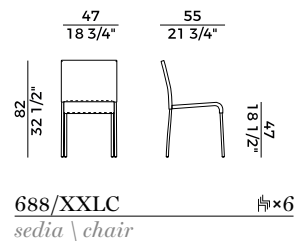

**Collezione Agra **
Agra collection

Collezione di sedute, lounge e lettino nelle versioni indoor e outdoor.

Sedia e poltroncina impilabile e sgabello con struttura in tubo di metallo o in acciaio inox.

Disponibile con intrecci in cordino sintetico, grezzo, in pvc o nella versione con schienale e seduta rivestite in cuoietto. Poltrona lounge impilabile e poggiatesta con struttura in tubo di metallo o in acciaio inox. Disponibile con intrecci in cordino sintetico, grezzo o in pvc.

Lettino reclinabile con struttura in acciaio inox. Disponibile con intrecci in cordino pvc.

Finiture e rivestimenti di collezione.

Collection of seats, lounge armchair and sun lounger for indoor and outdoor.

Stackable chair and armchair, and stool with metal tube or stainless steel frame.

Available in synthetic, raw or PVC rope weaving or with backrest and seat covered in hide leather. Stackable lounge armchair and footrest with metal tube or stainless steel frame. Available in synthetic, raw or PVC rope weaving.

Reclining sun lounger with stainless steel frame. Available in PVC rope weaving.

Finishes and covers as per collection.