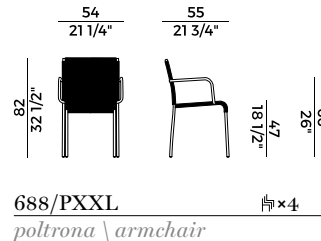

**Collezione Agra **
Agra collection

Collezione di sedute, lounge e lettino nelle versioni indoor e outdoor.

Sedia e poltroncina impilabile e sgabello con struttura in tubo di metallo o in acciaio inox.

Disponibile con intrecci in cordino sintetico, grezzo, in pvc o nella versione con schienale e seduta rivestite in cuoietto. Poltrona lounge impilabile e poggiatesta con struttura in tubo di metallo o in acciaio inox. Disponibile con intrecci in cordino sintetico, grezzo o in pvc.

Lettino reclinabile con struttura in acciaio inox. Disponibile con intrecci in cordino pvc.

Finiture e rivestimenti di collezione.

Collection of seats, lounge armchair and sun lounger for indoor and outdoor.

Stackable chair and armchair, and stool with metal tube or stainless steel frame.

Available in synthetic, raw or PVC rope weaving or with backrest and seat covered in hide leather. Stackable lounge armchair and footrest with metal tube or stainless steel frame. Available in synthetic, raw or PVC rope weaving.

Reclining sun lounger with stainless steel frame. Available in PVC rope weaving.

Finishes and covers as per collection.