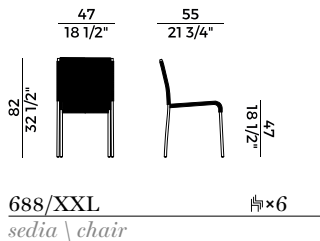

**Collezione Agra **
Agra collection

Collezione di sedute, lounge e lettino nelle versioni indoor e outdoor.

Sedia e poltroncina impilabile e sgabello con struttura in tubo di metallo o in acciaio inox.

Disponibile con intrecci in cordino sintetico, grezzo, in pvc o nella versione con schienale e seduta rivestite in cuoietto. Poltrona lounge impilabile e poggiatesta con struttura in tubo di metallo o in acciaio inox. Disponibile con intrecci in cordino sintetico, grezzo o in pvc.

Lettino reclinabile con struttura in acciaio inox. Disponibile con intrecci in cordino pvc.

Finiture e rivestimenti di collezione.

Collection of seats, lounge armchair and sun lounger for indoor and outdoor.

Stackable chair and armchair, and stool with metal tube or stainless steel frame.

Available in synthetic, raw or PVC rope weaving or with backrest and seat covered in hide leather. Stackable lounge armchair and footrest with metal tube or stainless steel frame. Available in synthetic, raw or PVC rope weaving.

Reclining sun lounger with stainless steel frame. Available in PVC rope weaving.

Finishes and covers as per collection.