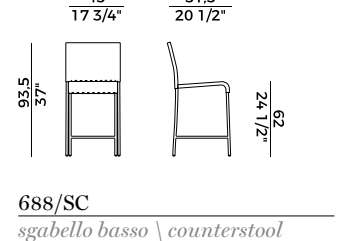

**Collezione Agra **
Agra collection

Collezione di sedute, lounge e lettino nelle versioni indoor e outdoor.

Sedia e poltroncina impilabile e sgabello con struttura in tubo di metallo o in acciaio inox.

Disponibile con intrecci in cordino sintetico, grezzo, in pvc o nella versione con schienale e seduta rivestite in cuoietto. Poltrona lounge impilabile e poggiatesta con struttura in tubo di metallo o in acciaio inox. Disponibile con intrecci in cordino sintetico, grezzo o in pvc.

Lettino reclinabile con struttura in acciaio inox. Disponibile con intrecci in cordino pvc.

Finiture e rivestimenti di collezione.

Collection of seats, lounge armchair and sun lounger for indoor and outdoor.

Stackable chair and armchair, and stool with metal tube or stainless steel frame.

Available in synthetic, raw or PVC rope weaving or with backrest and seat covered in hide leather. Stackable lounge armchair and footrest with metal tube or stainless steel frame. Available in synthetic, raw or PVC rope weaving.

Reclining sun lounger with stainless steel frame. Available in PVC rope weaving.

Finishes and covers as per collection.