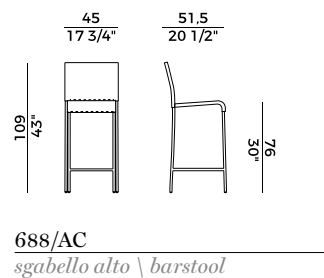

**Collezione Agra **
Agra collection

Collezione di sedute, lounge e lettino nelle versioni indoor e outdoor.

Sedia e poltroncina impilabile e sgabello con struttura in tubo di metallo o in acciaio inox.

Disponibile con intrecci in cordino sintetico, grezzo, in pvc o nella versione con schienale e seduta rivestite in cuoietto. Poltrona lounge impilabile e poggiatesta con struttura in tubo di metallo o in acciaio inox. Disponibile con intrecci in cordino sintetico, grezzo o in pvc.

Lettino reclinabile con struttura in acciaio inox. Disponibile con intrecci in cordino pvc.

Finiture e rivestimenti di collezione.

Collection of seats, lounge armchair and sun lounger for indoor and outdoor.

Stackable chair and armchair, and stool with metal tube or stainless steel frame.

Available in synthetic, raw or PVC rope weaving or with backrest and seat covered in hide leather. Stackable lounge armchair and footrest with metal tube or stainless steel frame. Available in synthetic, raw or PVC rope weaving.

Reclining sun lounger with stainless steel frame. Available in PVC rope weaving.

Finishes and covers as per collection.