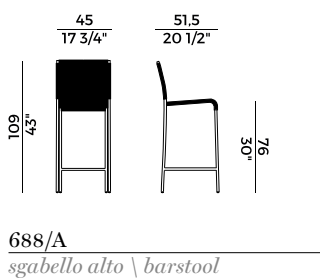

**Collezione Agra **
Agra collection

Collezione di sedute, lounge e lettino nelle versioni indoor e outdoor.

Sedia e poltroncina impilabile e sgabello con struttura in tubo di metallo o in acciaio inox.

Disponibile con intrecci in cordino sintetico, grezzo, in pvc o nella versione con schienale e seduta rivestite in cuoietto. Poltrona lounge impilabile e poggiatesta con struttura in tubo di metallo o in acciaio inox. Disponibile con intrecci in cordino sintetico, grezzo o in pvc.

Lettino reclinabile con struttura in acciaio inox. Disponibile con intrecci in cordino pvc.

Finiture e rivestimenti di collezione.

Collection of seats, lounge armchair and sun lounger for indoor and outdoor.

Stackable chair and armchair, and stool with metal tube or stainless steel frame.

Available in synthetic, raw or PVC rope weaving or with backrest and seat covered in hide leather. Stackable lounge armchair and footrest with metal tube or stainless steel frame. Available in synthetic, raw or PVC rope weaving.

Reclining sun lounger with stainless steel frame. Available in PVC rope weaving.

Finishes and covers as per collection.