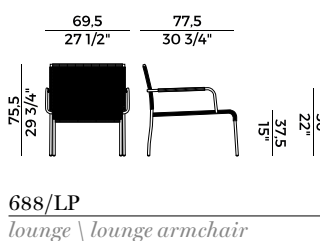

**Collezione Agra **
Agra collection

Collezione di sedute, lounge e lettino nelle versioni indoor e outdoor.

Sedia e poltroncina impilabile e sgabello con struttura in tubo di metallo o in acciaio inox.

Disponibile con intrecci in cordino sintetico, grezzo, in pvc o nella versione con schienale e seduta rivestite in cuoietto. Poltrona lounge impilabile e poggiatesta con struttura in tubo di metallo o in acciaio inox. Disponibile con intrecci in cordino sintetico, grezzo o in pvc.

Lettino reclinabile con struttura in acciaio inox. Disponibile con intrecci in cordino pvc.

Finiture e rivestimenti di collezione.

Collection of seats, lounge armchair and sun lounger for indoor and outdoor.

Stackable chair and armchair, and stool with metal tube or stainless steel frame.

Available in synthetic, raw or PVC rope weaving or with backrest and seat covered in hide leather. Stackable lounge armchair and footrest with metal tube or stainless steel frame. Available in synthetic, raw or PVC rope weaving.

Reclining sun lounger with stainless steel frame. Available in PVC rope weaving.

Finishes and covers as per collection.