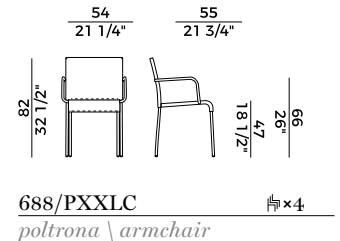

**Collezione Agra **
Agra collection

Collezione di sedute, lounge e lettino nelle versioni indoor e outdoor.

Sedia e poltroncina impilabile e sgabello con struttura in tubo di metallo o in acciaio inox.

Disponibile con intrecci in cordino sintetico, grezzo, in pvc o nella versione con schienale e seduta rivestite in cuoietto. Poltrona lounge impilabile e poggiatesta con struttura in tubo di metallo o in acciaio inox. Disponibile con intrecci in cordino sintetico, grezzo o in pvc.

Lettino reclinabile con struttura in acciaio inox. Disponibile con intrecci in cordino pvc.

Finiture e rivestimenti di collezione.

Collection of seats, lounge armchair and sun lounger for indoor and outdoor.

Stackable chair and armchair, and stool with metal tube or stainless steel frame.

Available in synthetic, raw or PVC rope weaving or with backrest and seat covered in hide leather. Stackable lounge armchair and footrest with metal tube or stainless steel frame. Available in synthetic, raw or PVC rope weaving.

Reclining sun lounger with stainless steel frame. Available in PVC rope weaving.

Finishes and covers as per collection.