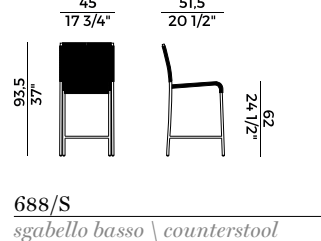

**Collezione Agra **
Agra collection

Collezione di sedute, lounge e lettino nelle versioni indoor e outdoor.

Sedia e poltroncina impilabile e sgabello con struttura in tubo di metallo o in acciaio inox.

Disponibile con intrecci in cordino sintetico, grezzo, in pvc o nella versione con schienale e seduta rivestite in cuoietto. Poltrona lounge impilabile e poggiatesta con struttura in tubo di metallo o in acciaio inox. Disponibile con intrecci in cordino sintetico, grezzo o in pvc.

Lettino reclinabile con struttura in acciaio inox. Disponibile con intrecci in cordino pvc.

Finiture e rivestimenti di collezione.

Collection of seats, lounge armchair and sun lounger for indoor and outdoor.

Stackable chair and armchair, and stool with metal tube or stainless steel frame.

Available in synthetic, raw or PVC rope weaving or with backrest and seat covered in hide leather. Stackable lounge armchair and footrest with metal tube or stainless steel frame. Available in synthetic, raw or PVC rope weaving.

Reclining sun lounger with stainless steel frame. Available in PVC rope weaving.

Finishes and covers as per collection.