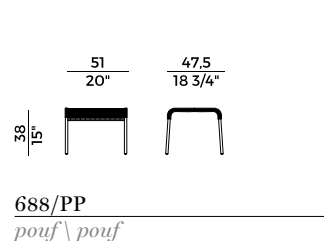

**Collezione Agra **
Agra collection

Collezione di sedute, lounge e lettino nelle versioni indoor e outdoor.

Sedia e poltroncina impilabile e sgabello con struttura in tubo di metallo o in acciaio inox.

Disponibile con intrecci in cordino sintetico, grezzo, in pvc o nella versione con schienale e seduta rivestite in cuoietto. Poltrona lounge impilabile e poggiatesta con struttura in tubo di metallo o in acciaio inox. Disponibile con intrecci in cordino sintetico, grezzo o in pvc.

Lettino reclinabile con struttura in acciaio inox. Disponibile con intrecci in cordino pvc.

Finiture e rivestimenti di collezione.

Collection of seats, lounge armchair and sun lounger for indoor and outdoor.

Stackable chair and armchair, and stool with metal tube or stainless steel frame.

Available in synthetic, raw or PVC rope weaving or with backrest and seat covered in hide leather. Stackable lounge armchair and footrest with metal tube or stainless steel frame. Available in synthetic, raw or PVC rope weaving.

Reclining sun lounger with stainless steel frame. Available in PVC rope weaving.

Finishes and covers as per collection.