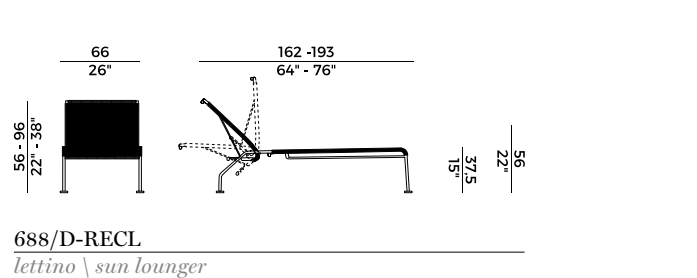

**Collezione Agra **
Agra collection

Collezione di sedute, lounge e lettino nelle versioni indoor e outdoor.

Sedia e poltroncina impilabile e sgabello con struttura in tubo di metallo o in acciaio inox.

Disponibile con intrecci in cordino sintetico, grezzo, in pvc o nella versione con schienale e seduta rivestite in cuoietto. Poltrona lounge impilabile e poggiatesta con struttura in tubo di metallo o in acciaio inox. Disponibile con intrecci in cordino sintetico, grezzo o in pvc.

Lettino reclinabile con struttura in acciaio inox. Disponibile con intrecci in cordino pvc.

Finiture e rivestimenti di collezione.

Collection of seats, lounge armchair and sun lounger for indoor and outdoor.

Stackable chair and armchair, and stool with metal tube or stainless steel frame.

Available in synthetic, raw or PVC rope weaving or with backrest and seat covered in hide leather. Stackable lounge armchair and footrest with metal tube or stainless steel frame. Available in synthetic, raw or PVC rope weaving.

Reclining sun lounger with stainless steel frame. Available in PVC rope weaving.

Finishes and covers as per collection.