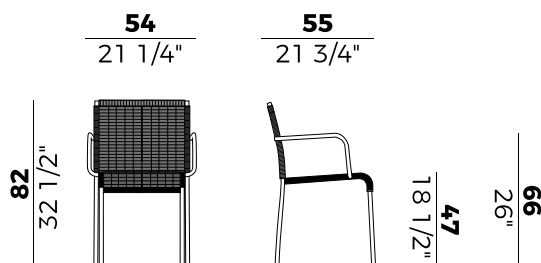

Informazioni tecniche \ *Technical information*

Descrizione tecnica \ *Technical description*

Poltrona impilabile con struttura in tubo di metallo o in acciaio inox.
Disponibile con intrecci in cordino sintetico, grezzo, in pvc.
Finiture e rivestimenti di collezione.

*Stackable armchair with metal tube or stainless steel frame.
Available in synthetic, raw or PVC rope weaving.
Finishes and covers as per collection.*

Dimensioni \ *Dimensions*

STACKABILITY

x4

PACKAGING

2 x crt = m³ 0.41