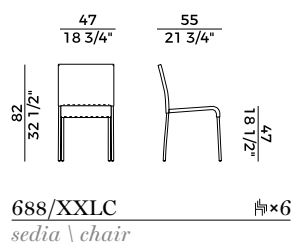

**Collezione Agra **
Agra collection

Collezione di sedute, lounge e lettino nelle versioni indoor e outdoor.

Sedia e poltroncina impilabile e sgabello con struttura in tubo di metallo o in acciaio inox.

Disponibile con intrecci in cordino sintetico, grezzo, in pvc o nella versione con schienale e seduta rivestite in cuoietto. Poltrona lounge impilabile e poggiatesta con struttura in tubo di metallo o in acciaio inox. Disponibile con intrecci in cordino sintetico, grezzo o in pvc.

Lettingo reclinabile con struttura in acciaio inox. Disponibile con intrecci in cordino pvc.

Finiture e rivestimenti di collezione.

Collection of seats, lounge armchair and sun lounger for indoor and outdoor.

Stackable chair and armchair, and stool with metal tube or stainless steel frame.

Available in synthetic, raw or PVC rope weaving or with backrest and seat covered in hide leather. Stackable lounge armchair and footrest with metal tube or stainless steel frame. Available in synthetic, raw or PVC rope weaving.

Reclining sun lounger with stainless steel frame. Available in PVC rope weaving.

Finishes and covers as per collection.