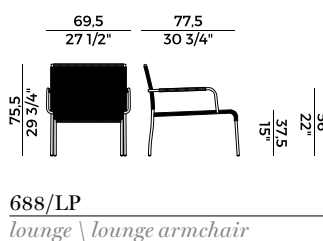

**Collezione Agra **
Agra collection

Collezione di sedute, lounge e lettino nelle versioni indoor e outdoor.

Sedia e poltroncina impilabile e sgabello con struttura in tubo di metallo o in acciaio inox.

Disponibile con intrecci in cordino sintetico, grezzo, in pvc o nella versione con schienale e seduta rivestite in cuoietto. Poltrona lounge impilabile e poggiatesta con struttura in tubo di metallo o in acciaio inox. Disponibile con intrecci in cordino sintetico, grezzo o in pvc.

Lettingo reclinabile con struttura in acciaio inox. Disponibile con intrecci in cordino pvc.

Finiture e rivestimenti di collezione.

Collection of seats, lounge armchair and sun lounger for indoor and outdoor.

Stackable chair and armchair, and stool with metal tube or stainless steel frame.

Available in synthetic, raw or PVC rope weaving or with backrest and seat covered in hide leather. Stackable lounge armchair and footrest with metal tube or stainless steel frame. Available in synthetic, raw or PVC rope weaving.

Reclining sun lounger with stainless steel frame. Available in PVC rope weaving.

Finishes and covers as per collection.