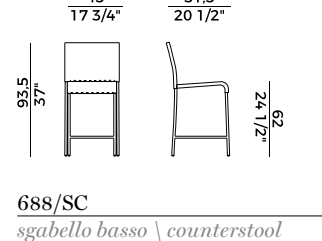

**Collezione Agra **
Agra collection

Collezione di sedute, lounge e lettino nelle versioni indoor e outdoor.

Sedia e poltroncina impilabile e sgabello con struttura in tubo di metallo o in acciaio inox.

Disponibile con intrecci in cordino sintetico, grezzo, in pvc o nella versione con schienale e seduta rivestite in cuoietto. Poltrona lounge impilabile e poggiatesta con struttura in tubo di metallo o in acciaio inox. Disponibile con intrecci in cordino sintetico, grezzo o in pvc.

Lettingo reclinabile con struttura in acciaio inox. Disponibile con intrecci in cordino pvc.

Finiture e rivestimenti di collezione.

Collection of seats, lounge armchair and sun lounger for indoor and outdoor.

Stackable chair and armchair, and stool with metal tube or stainless steel frame.

Available in synthetic, raw or PVC rope weaving or with backrest and seat covered in hide leather. Stackable lounge armchair and footrest with metal tube or stainless steel frame. Available in synthetic, raw or PVC rope weaving.

Reclining sun lounger with stainless steel frame. Available in PVC rope weaving.

Finishes and covers as per collection.