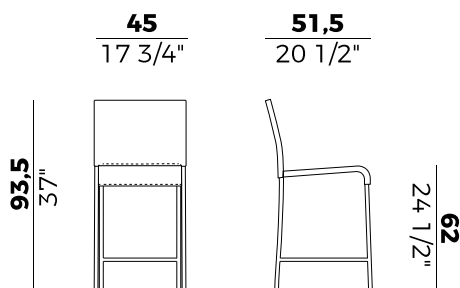

Informazioni tecniche \ *Technical information*

Descrizione tecnica \ *Technical description*

Sgabello basso con struttura in tubo di metallo.
Versione con schienale e seduta rivestite in cuoietto.
Finiture e rivestimenti di collezione.

*Countertool with metal tube.
Backrest and seat covered in hide leather.
Finishes and covers as per collection.*

Dimensioni \ *Dimensions*

PACKAGING

1 × crt = m³ 0.38

gross weight - Kg 12

Finiture \ *Finishes*

*Bar stool with metal tube.
Backrest and seat covered in hide leather.
Finishes and covers as per collection.*

Dimensioni \ *Dimensions*

PACKAGING

1 x crt = m³ 0.38

gross weight - Kg 12.5

Finiture \ *Finishes*