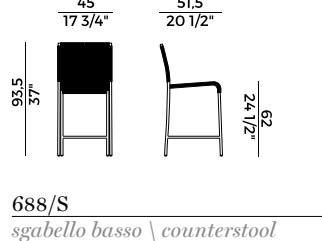

**Collezione Agra **
Agra collection

Collezione di sedute, lounge e lettino nelle versioni indoor e outdoor.

Sedia e poltroncina impilabile e sgabello con struttura in tubo di metallo o in acciaio inox.

Disponibile con intrecci in cordino sintetico, grezzo, in pvc o nella versione con schienale e seduta rivestite in cuoietto. Poltrona lounge impilabile e poggiatesta con struttura in tubo di metallo o in acciaio inox. Disponibile con intrecci in cordino sintetico, grezzo o in pvc.

Lettingo reclinabile con struttura in acciaio inox. Disponibile con intrecci in cordino pvc.

Finiture e rivestimenti di collezione.

Collection of seats, lounge armchair and sun lounger for indoor and outdoor.

Stackable chair and armchair, and stool with metal tube or stainless steel frame.

Available in synthetic, raw or PVC rope weaving or with backrest and seat covered in hide leather. Stackable lounge armchair and footrest with metal tube or stainless steel frame. Available in synthetic, raw or PVC rope weaving.

Reclining sun lounger with stainless steel frame. Available in PVC rope weaving.

Finishes and covers as per collection.