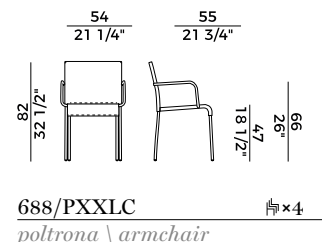

**Collezione Agra **
Agra collection

Collezione di sedute, lounge e lettino nelle versioni indoor e outdoor.

Sedia e poltroncina impilabile e sgabello con struttura in tubo di metallo o in acciaio inox.

Disponibile con intrecci in cordino sintetico, grezzo, in pvc o nella versione con schienale e seduta rivestite in cuoietto. Poltrona lounge impilabile e poggiatesta con struttura in tubo di metallo o in acciaio inox. Disponibile con intrecci in cordino sintetico, grezzo o in pvc.

Lettingo reclinabile con struttura in acciaio inox. Disponibile con intrecci in cordino pvc.

Finiture e rivestimenti di collezione.

Collection of seats, lounge armchair and sun lounger for indoor and outdoor.

Stackable chair and armchair, and stool with metal tube or stainless steel frame.

Available in synthetic, raw or PVC rope weaving or with backrest and seat covered in hide leather. Stackable lounge armchair and footrest with metal tube or stainless steel frame. Available in synthetic, raw or PVC rope weaving.

Reclining sun lounger with stainless steel frame. Available in PVC rope weaving.

Finishes and covers as per collection.