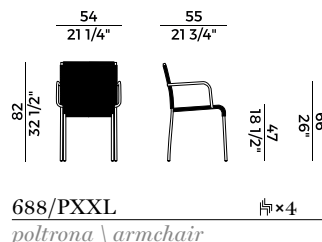

**Collezione Agra **
Agra collection

Collezione di sedute, lounge e lettino nelle versioni indoor e outdoor.

Sedia e poltroncina impilabile e sgabello con struttura in tubo di metallo o in acciaio inox.

Disponibile con intrecci in cordino sintetico, grezzo, in pvc o nella versione con schienale e seduta rivestite in cuoietto. Poltrona lounge impilabile e poggiatesta con struttura in tubo di metallo o in acciaio inox. Disponibile con intrecci in cordino sintetico, grezzo o in pvc.

Lettingo reclinabile con struttura in acciaio inox. Disponibile con intrecci in cordino pvc.

Finiture e rivestimenti di collezione.

Collection of seats, lounge armchair and sun lounger for indoor and outdoor.

Stackable chair and armchair, and stool with metal tube or stainless steel frame.

Available in synthetic, raw or PVC rope weaving or with backrest and seat covered in hide leather. Stackable lounge armchair and footrest with metal tube or stainless steel frame. Available in synthetic, raw or PVC rope weaving.

Reclining sun lounger with stainless steel frame. Available in PVC rope weaving.

Finishes and covers as per collection.