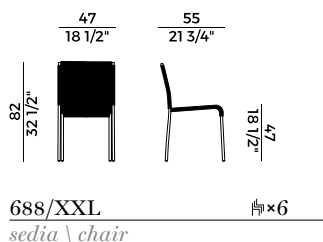

**Collezione Agra **
Agra collection

Collezione di sedute, lounge e lettino nelle versioni indoor e outdoor.

Sedia e poltroncina impilabile e sgabello con struttura in tubo di metallo o in acciaio inox.

Disponibile con intrecci in cordino sintetico, grezzo, in pvc o nella versione con schienale e seduta rivestite in cuoietto. Poltrona lounge impilabile e poggiatesta con struttura in tubo di metallo o in acciaio inox. Disponibile con intrecci in cordino sintetico, grezzo o in pvc.

Lettingo reclinabile con struttura in acciaio inox. Disponibile con intrecci in cordino pvc.

Finiture e rivestimenti di collezione.

Collection of seats, lounge armchair and sun lounger for indoor and outdoor.

Stackable chair and armchair, and stool with metal tube or stainless steel frame.

Available in synthetic, raw or PVC rope weaving or with backrest and seat covered in hide leather. Stackable lounge armchair and footrest with metal tube or stainless steel frame. Available in synthetic, raw or PVC rope weaving.

Reclining sun lounger with stainless steel frame. Available in PVC rope weaving.

Finishes and covers as per collection.