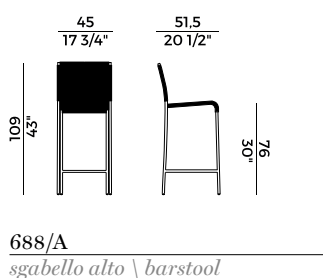

**Collezione Agra **
Agra collection

Collezione di sedute, lounge e lettino nelle versioni indoor e outdoor.

Sedia e poltroncina impilabile e sgabello con struttura in tubo di metallo o in acciaio inox.

Disponibile con intrecci in cordino sintetico, grezzo, in pvc o nella versione con schienale e seduta rivestite in cuoietto. Poltrona lounge impilabile e poggiatesta con struttura in tubo di metallo o in acciaio inox. Disponibile con intrecci in cordino sintetico, grezzo o in pvc.

Lettingo reclinabile con struttura in acciaio inox. Disponibile con intrecci in cordino pvc.

Finiture e rivestimenti di collezione.

Collection of seats, lounge armchair and sun lounger for indoor and outdoor.

Stackable chair and armchair, and stool with metal tube or stainless steel frame.

Available in synthetic, raw or PVC rope weaving or with backrest and seat covered in hide leather. Stackable lounge armchair and footrest with metal tube or stainless steel frame. Available in synthetic, raw or PVC rope weaving.

Reclining sun lounger with stainless steel frame. Available in PVC rope weaving.

Finishes and covers as per collection.