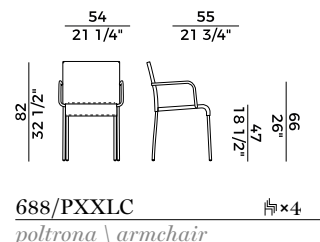

**Collezione Agra **
Agra collection

Collezione di sedute, lounge e lettino nelle versioni indoor e outdoor.

Sedia e poltroncina impilabile e sgabello con struttura in tubo di metallo o in acciaio inox.

Disponibile con intrecci in cordino sintetico, grezzo, in pvc o nella versione con schienale e seduta rivestite in cuoietto. Poltrona lounge impilabile e poggiatesta con struttura in tubo di metallo o in acciaio inox. Disponibile con intrecci in cordino sintetico, grezzo o in pvc.

Lettino reclinabile con struttura in acciaio inox. Disponibile con intrecci in cordino pvc.

Finiture e rivestimenti di collezione.

Collection of seats, lounge armchair and sun lounger for indoor and outdoor.

Stackable chair and armchair, and stool with metal tube or stainless steel frame.

Available in synthetic, raw or PVC rope weaving or with backrest and seat covered in hide leather. Stackable lounge armchair and footrest with metal tube or stainless steel frame. Available in synthetic, raw or PVC rope weaving.

Reclining sun lounger with stainless steel frame. Available in PVC rope weaving.

Finishes and covers as per collection.