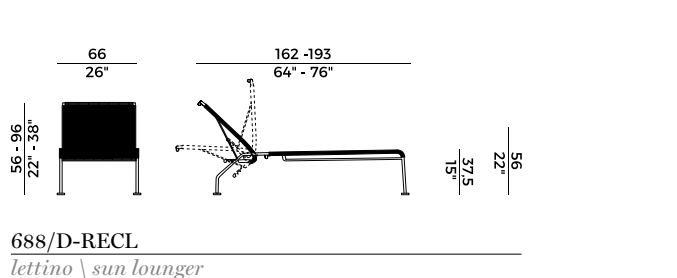

**Collezione Agra **
Agra collection

Collezione di sedute, lounge e lettino nelle versioni indoor e outdoor.

Sedia e poltroncina impilabile e sgabello con struttura in tubo di metallo o in acciaio inox.

Disponibile con intrecci in cordino sintetico, grezzo, in pvc o nella versione con schienale e seduta rivestite in cuoietto. Poltrona lounge impilabile e poggiatesta con struttura in tubo di metallo o in acciaio inox. Disponibile con intrecci in cordino sintetico, grezzo o in pvc.

Lettino reclinabile con struttura in acciaio inox. Disponibile con intrecci in cordino pvc.

Finiture e rivestimenti di collezione.

Collection of seats, lounge armchair and sun lounger for indoor and outdoor.

Stackable chair and armchair, and stool with metal tube or stainless steel frame.

Available in synthetic, raw or PVC rope weaving or with backrest and seat covered in hide leather. Stackable lounge armchair and footrest with metal tube or stainless steel frame. Available in synthetic, raw or PVC rope weaving.

Reclining sun lounger with stainless steel frame. Available in PVC rope weaving.

Finishes and covers as per collection.