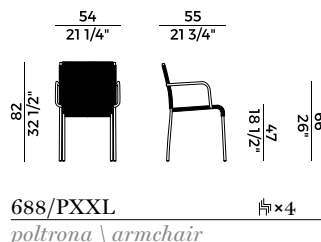

**Collezione Agra **
Agra collection

Collezione di sedute, lounge e lettino nelle versioni indoor e outdoor.

Sedia e poltroncina impilabile e sgabello con struttura in tubo di metallo o in acciaio inox.

Disponibile con intrecci in cordino sintetico, grezzo, in pvc o nella versione con schienale e seduta rivestite in cuoietto. Poltrona lounge impilabile e poggiatesta con struttura in tubo di metallo o in acciaio inox. Disponibile con intrecci in cordino sintetico, grezzo o in pvc.

Lettino reclinabile con struttura in acciaio inox. Disponibile con intrecci in cordino pvc.

Finiture e rivestimenti di collezione.

Collection of seats, lounge armchair and sun lounger for indoor and outdoor.

Stackable chair and armchair, and stool with metal tube or stainless steel frame.

Available in synthetic, raw or PVC rope weaving or with backrest and seat covered in hide leather. Stackable lounge armchair and footrest with metal tube or stainless steel frame. Available in synthetic, raw or PVC rope weaving.

Reclining sun lounger with stainless steel frame. Available in PVC rope weaving.

Finishes and covers as per collection.