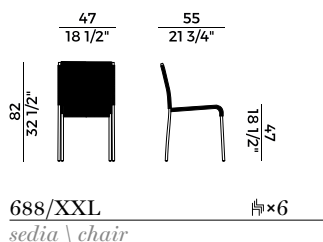

**Collezione Agra **
Agra collection

Collezione di sedute, lounge e lettino nelle versioni indoor e outdoor.

Sedia e poltroncina impilabile e sgabello con struttura in tubo di metallo o in acciaio inox.

Disponibile con intrecci in cordino sintetico, grezzo, in pvc o nella versione con schienale e seduta rivestite in cuoietto. Poltrona lounge impilabile e poggiatesta con struttura in tubo di metallo o in acciaio inox. Disponibile con intrecci in cordino sintetico, grezzo o in pvc.

Lettino reclinabile con struttura in acciaio inox. Disponibile con intrecci in cordino pvc.

Finiture e rivestimenti di collezione.

Collection of seats, lounge armchair and sun lounger for indoor and outdoor.

Stackable chair and armchair, and stool with metal tube or stainless steel frame.

Available in synthetic, raw or PVC rope weaving or with backrest and seat covered in hide leather. Stackable lounge armchair and footrest with metal tube or stainless steel frame. Available in synthetic, raw or PVC rope weaving.

Reclining sun lounger with stainless steel frame. Available in PVC rope weaving.

Finishes and covers as per collection.