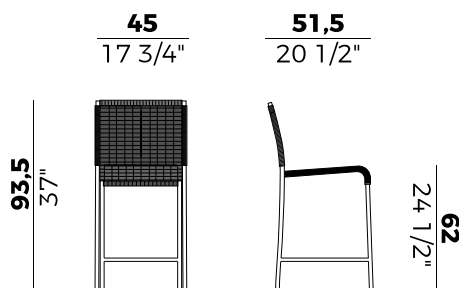

Informazioni tecniche \ *Technical information*

Descrizione tecnica \ *Technical description*

Sgabello basso struttura in tubo di metallo o in acciaio inox.
Disponibile con intrecci in cordino sintetico, grezzo, in pvc.
Finiture e rivestimenti di collezione.

*Counterstool with metal tube or stainless steel frame.
Available in synthetic, raw or PVC rope weaving.
Finishes and covers as per collection.*

Dimensioni \ *Dimensions*

PACKAGING

1 x crt = m³ 0.38

gross weight - Kg 10