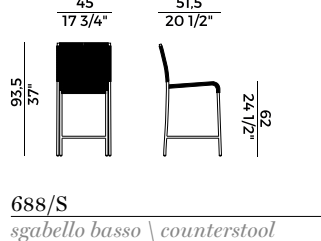

**Collezione Agra **
Agra collection

Collezione di sedute, lounge e lettino nelle versioni indoor e outdoor.

Sedia e poltroncina impilabile e sgabello con struttura in tubo di metallo o in acciaio inox.

Disponibile con intrecci in cordino sintetico, grezzo, in pvc o nella versione con schienale e seduta rivestite in cuoietto. Poltrona lounge impilabile e poggiatesta con struttura in tubo di metallo o in acciaio inox. Disponibile con intrecci in cordino sintetico, grezzo o in pvc.

Lettino reclinabile con struttura in acciaio inox. Disponibile con intrecci in cordino pvc.

Finiture e rivestimenti di collezione.

Collection of seats, lounge armchair and sun lounger for indoor and outdoor.

Stackable chair and armchair, and stool with metal tube or stainless steel frame.

Available in synthetic, raw or PVC rope weaving or with backrest and seat covered in hide leather. Stackable lounge armchair and footrest with metal tube or stainless steel frame. Available in synthetic, raw or PVC rope weaving.

Reclining sun lounger with stainless steel frame. Available in PVC rope weaving.

Finishes and covers as per collection.