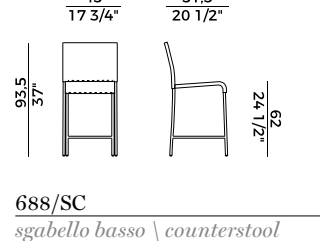

**Collezione Agra **
Agra collection

Collezione di sedute, lounge e lettino nelle versioni indoor e outdoor.

Sedia e poltroncina impilabile e sgabello con struttura in tubo di metallo o in acciaio inox.

Disponibile con intrecci in cordino sintetico, grezzo, in pvc o nella versione con schienale e seduta rivestite in cuoietto. Poltrona lounge impilabile e poggiatesta con struttura in tubo di metallo o in acciaio inox. Disponibile con intrecci in cordino sintetico, grezzo o in pvc.

Lettino reclinabile con struttura in acciaio inox. Disponibile con intrecci in cordino pvc.

Finiture e rivestimenti di collezione.

Collection of seats, lounge armchair and sun lounger for indoor and outdoor.

Stackable chair and armchair, and stool with metal tube or stainless steel frame.

Available in synthetic, raw or PVC rope weaving or with backrest and seat covered in hide leather. Stackable lounge armchair and footrest with metal tube or stainless steel frame. Available in synthetic, raw or PVC rope weaving.

Reclining sun lounger with stainless steel frame. Available in PVC rope weaving.

Finishes and covers as per collection.