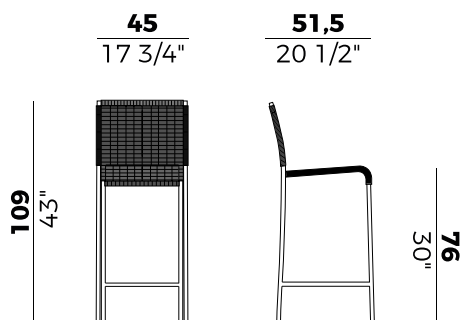

Informazioni tecniche \ *Technical information*

Descrizione tecnica \ *Technical description*

Sgabello alto con struttura in tubo di metallo o in acciaio inox nelle versioni da indoor e outdoor.
Disponibile con intrecci in cordino sintetico, grezzo, in pvc.
Finiture e rivestimenti di collezione.

*Barstool with metal tube or stainless steel frame both in the indoor and outdoor versions.
Available in synthetic, raw or PVC rope weaving.
Finishes and covers as per collection.*

Dimensioni \ *Dimensions*