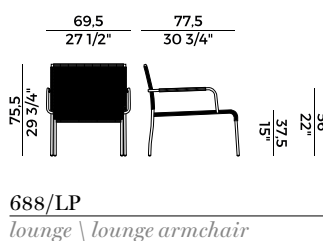

**Collezione Agra **
Agra collection

Collezione di sedute, lounge e lettino nelle versioni indoor e outdoor.

Sedia e poltroncina impilabile e sgabello con struttura in tubo di metallo o in acciaio inox.

Disponibile con intrecci in cordino sintetico, grezzo, in pvc o nella versione con schienale e seduta rivestite in cuoietto. Poltrona lounge impilabile e poggiatesta con struttura in tubo di metallo o in acciaio inox. Disponibile con intrecci in cordino sintetico, grezzo o in pvc.

Lettino reclinabile con struttura in acciaio inox. Disponibile con intrecci in cordino pvc.

Finiture e rivestimenti di collezione.

Collection of seats, lounge armchair and sun lounger for indoor and outdoor.

Stackable chair and armchair, and stool with metal tube or stainless steel frame.

Available in synthetic, raw or PVC rope weaving or with backrest and seat covered in hide leather. Stackable lounge armchair and footrest with metal tube or stainless steel frame. Available in synthetic, raw or PVC rope weaving.

Reclining sun lounger with stainless steel frame. Available in PVC rope weaving.

Finishes and covers as per collection.