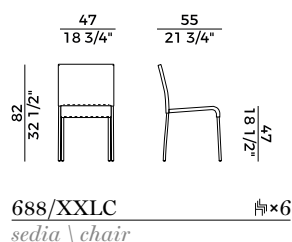

**Collezione Agra **
Agra collection

Collezione di sedute, lounge e lettino nelle versioni indoor e outdoor.

Sedia e poltroncina impilabile e sgabello con struttura in tubo di metallo o in acciaio inox.

Disponibile con intrecci in cordino sintetico, grezzo, in pvc o nella versione con schienale e seduta rivestite in cuoietto. Poltrona lounge impilabile e poggiatesta con struttura in tubo di metallo o in acciaio inox. Disponibile con intrecci in cordino sintetico, grezzo o in pvc.

Lettino reclinabile con struttura in acciaio inox. Disponibile con intrecci in cordino pvc.

Finiture e rivestimenti di collezione.

Collection of seats, lounge armchair and sun lounger for indoor and outdoor.

Stackable chair and armchair, and stool with metal tube or stainless steel frame.

Available in synthetic, raw or PVC rope weaving or with backrest and seat covered in hide leather. Stackable lounge armchair and footrest with metal tube or stainless steel frame. Available in synthetic, raw or PVC rope weaving.

Reclining sun lounger with stainless steel frame. Available in PVC rope weaving.

Finishes and covers as per collection.