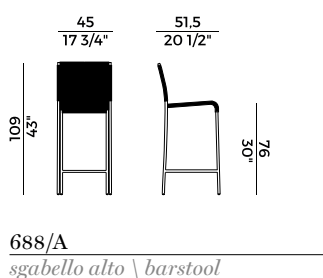

**Collezione Agra **
Agra collection

Collezione di sedute, lounge e lettino nelle versioni indoor e outdoor.

Sedia e poltroncina impilabile e sgabello con struttura in tubo di metallo o in acciaio inox.

Disponibile con intrecci in cordino sintetico, grezzo, in pvc o nella versione con schienale e seduta rivestite in cuoietto. Poltrona lounge impilabile e poggiatesta con struttura in tubo di metallo o in acciaio inox. Disponibile con intrecci in cordino sintetico, grezzo o in pvc.

Lettino reclinabile con struttura in acciaio inox. Disponibile con intrecci in cordino pvc.

Finiture e rivestimenti di collezione.

Collection of seats, lounge armchair and sun lounger for indoor and outdoor.

Stackable chair and armchair, and stool with metal tube or stainless steel frame.

Available in synthetic, raw or PVC rope weaving or with backrest and seat covered in hide leather. Stackable lounge armchair and footrest with metal tube or stainless steel frame. Available in synthetic, raw or PVC rope weaving.

Reclining sun lounger with stainless steel frame. Available in PVC rope weaving.

Finishes and covers as per collection.