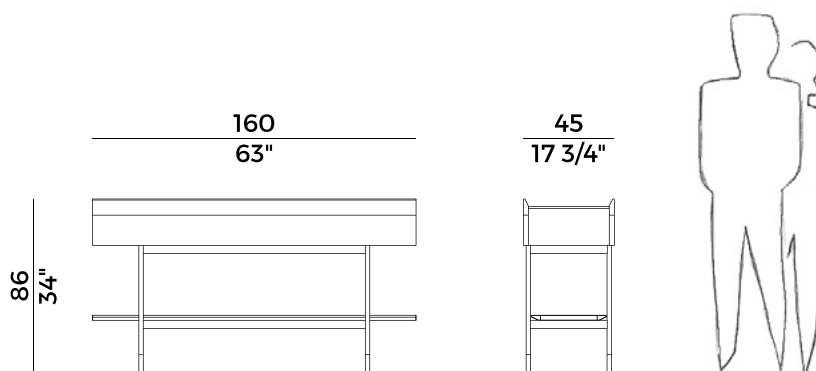

Informazioni tecniche \ *Technical information*

Descrizione tecnica \ *Technical description*

Consolle con struttura in metallo disponibile in due finiture: ottone brunito con piedini in antracite goffrato, oppure struttura in antracite goffrato con piedini in ottone brunito. Due cassetti con parte superiore in frassino o noce Canaletto impiallacciato e bordi superiori in legno massello. Top disponibile in: marmo, vetro retro-verniciato nero, frassino, noce Canaletto. Ripiano inferiore in frassino o noce Canaletto.

Console with metal structure available in two finishes: bronzed brass and feet in embossed anthracite or embossed anthracite with bronzed brass feet. Two drawers with upper part in ash wood or veneered Canaletto walnut and upper edges in solid wood. Top available in: marble, black back-painted glass, ash wood or Canaletto walnut.

Dimensioni \ *Dimensions*