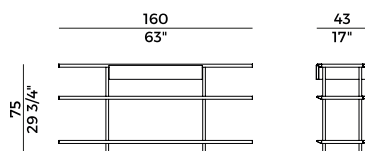

870/MS
libreria \ bookcase