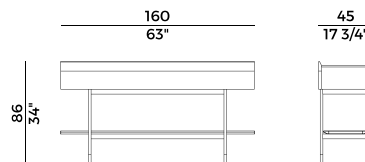

870/CS
consolle \ console