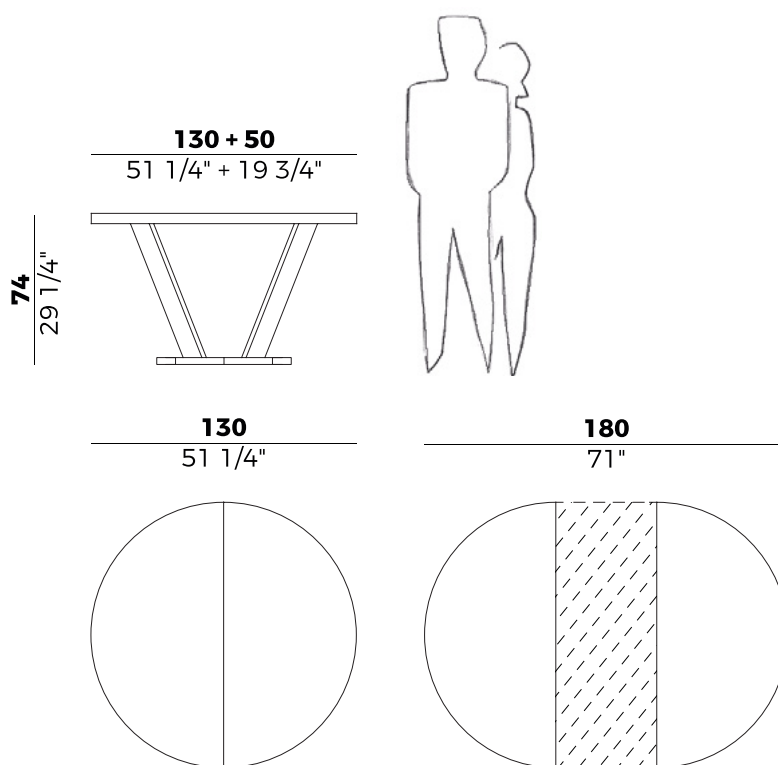

Tavolo chiuso

Tavolo allungato

**Aura, 830/TC1**  
**tavolo \ table**

Il tavolo Aura si sviluppa a partire da un basamento in rovere a forma di croce, che ne costituisce l'elemento distintivo, abbinato ad un essenziale piano tondo o ovale della stessa essenza, per una proposta dall'estetica semplice, ma incisiva. Ad arricchire il progetto, si presenta il luminoso profilo in alluminio satinato che delinea la base.

*The Aura table develops from a cross shape oak base, which is its distinctive element, combined with an essential round or oval top in the same wood, giving it a simple yet incisive look. The bright satin aluminium profile outlining the base gives to the table its special final touch.*

### Descrizione tecnica \ *Technical description*

Tavolo tondo estensibile con struttura in rovere e dettagli in alluminio satinato. Piano in legno rovere. Finiture di collezione.

*Extendable round table with oak frame and satin aluminium details. Oak wood top. Finishes as per collection.*

### Dimensioni \ *Dimensions*