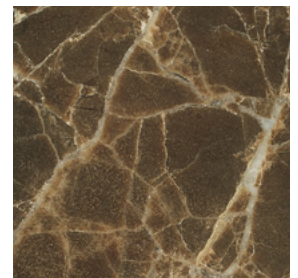

Frassino \ *Ash*

SG
Anilina Beige \
Beige Aniline

SC
Biscotto \
Biscuit

HJ
Moka \
Moka

HK
Grigio Plumbeo \
Dark Grey

HL
Wengé \
Wengé

HP
Carbone \
Carbon

Noce Canaletto \ *Canaletto Walnut*

Noce Canaletto Opaco \
Matt Canaletto Walnut

Finiture \ *Finishes*

Finiture piano \

Top finishes

Vetro retro verniciato \ *Lacquered glass*

Vetro retro verniciato nero \
Black lacquered glass

Marmo \ *Marble*

Bianco Carrara Opaco \
Matt White Carrara

Bianco Carrara Lucido \
Glossy White Carrara

Dark Emperador \
Dark Emperador

Sahara Noir \
Sahara Noir

Iron Silver \
Iron Silver

Collezione Avant \

Avant collection