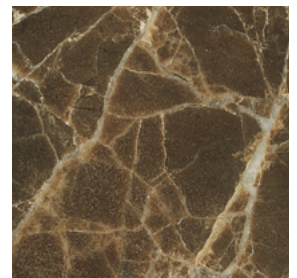

Finiture \ *Finishes*

Finiture piano \

Top finishes

Frassino \ *Ash*

SG
Anilina Beige \
Beige Aniline

SC
Biscotto \
Biscuit

HJ
Moka \
Moka

HK
Grigio Plumbeo \
Dark Grey

Vetro retro verniciato nero \
Black lacquered glass

Marmo \ *Marble*

Bianco Carrara Opaco \
Matt White Carrara

Bianco Carrara Lucido \
Glossy White Carrara

Dark Emperador \
Dark Emperador

Sahara Noir \
Sahara Noir