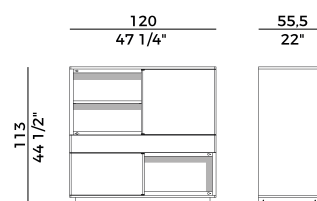

Tavolo estensibile con struttura e piano in frassino.

Contenitore quadrato con due moduli aperti, due ante apribili a 180° e un cassetto con struttura in frassino.

Finiture e rivestimenti di collezione.

840/D
divano \ sofa

840/A
sgabello \ stool

840/A-GAS
sgabello \ stool

840/AP-GAS
sgabello \ stool

840/TR1
tavolo estensibile \ extendable table

840/M
madia \ cabinet