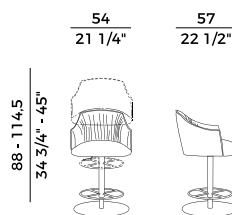

Tavolo estensibile con struttura e piano in frassino.

Contenitore quadrato con due moduli aperti, due ante apribili a 180° e un cassetto con struttura in frassino.

Finiture e rivestimenti di collezione.

Square cabinet with two open compartments, two doors that can be opened at 180° and a drawer with an ash frame.

Finishes and covers as per collection.

840
sedia \ chair

840/P
poltrona \ armchair

840/PL
lounge \ lounge armchair

840/D
divano \ sofa

840/A
sgabello \ stool

840/A-GAS
sgabello \ stool

840/AP-GAS
sgabello \ stool

840/TR1
tavolo estensibile \ extendable table

840/M
madia \ cabinet