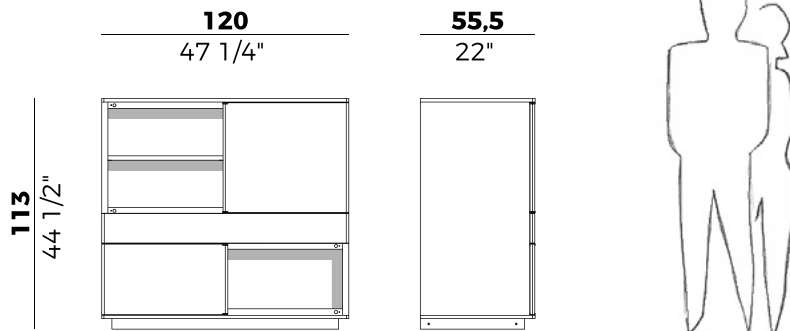

Informazioni tecniche \ *Technical information*

Descrizione tecnica \ *Technical description*

Contenitore quadrato con due moduli aperti, due ante apribili a 180° e un cassetto con struttura in frassino.
Finiture e rivestimenti di collezione.

*Square cabinet with two open compartments, two doors that can be opened at 180° and a drawer with an ash frame.
Finishes and covers as per collection.*

Dimensioni \ *Dimensions*

PACKAGING

1 × crt = m³ 1.10