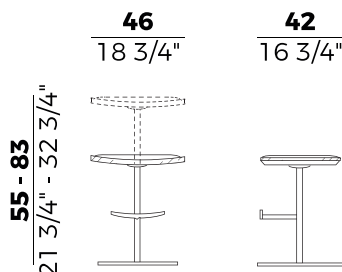

Informazioni tecniche \ *Technical information*

Descrizione tecnica \ *Technical description*

Sgabello con base centrale girevole in metallo tonda o quadrata con regolazione a gas. Seduta in faggio con imbottitura.
Finiture e rivestimenti di collezione.

*Stool with round or square metal swivel central base. Available with gas height adjustment system. Beech upholstered seat.
Finishes and covers as per collection.*

Dimensioni \ *Dimensions*

Consumi stoffe \ *Fabric and leather requirements*

	FABRIC AND LEATHER REQUIREMENTS		FABRIC AND LEATHER REQUIREMENTS	
	x1	x2	x1	x2
H 140	ml 0,60	ml 0,60	yd 0.30	yd 0.70
H 130	ml 0,60	ml 0,60	yd 0.30	yd 0.70
LEATHER	m² 0,60		ft² 6	

PACKAGING	
	1 x crt = m³ 0.27
	gross weight - Kg 25