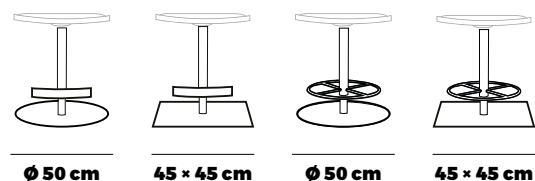

Informazioni tecniche \ *Technical information*

Descrizione tecnica \ *Technical description*

Sgabello con base centrale girevole in metallo tonda o quadrata con regolazione a gas. Seduta in faggio con imbottitura.
Finiture e rivestimenti di collezione.

*Stool with round or square metal swivel central base. Available with gas height adjustment system. Beech upholstered seat.
Finishes and covers as per collection.*

Dimensioni \ *Dimensions*

Consumi stoffe \ *Fabric and leather requirements*

	FABRIC AND LEATHER REQUIREMENTS		FABRIC AND LEATHER REQUIREMENTS	
	x1	x2	x1	x2
H 140	ml 0,60	ml 0,60	yd 0.30	yd 0.70
H 130	ml 0,60	ml 0,60	yd 0.30	yd 0.70
LEATHER	m² 0,60		ft² 6	

PACKAGING	
	1 x crt = m³ 0.27
	gross weight - Kg 25