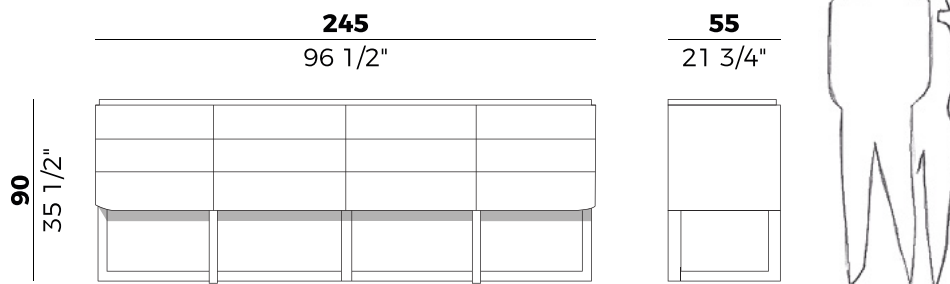

Diva, 775/M
credenza \ sideboard

La collezione Diva, composta da sedute, tavolo allungabile e contenitore, si contraddistingue per la vigorosa presenza del legno di rovere che si stempera nella delicatezza del disegno. Sedia, poltrona e sgabello, che presentano gambe slanciate ed uno schienale leggermente inclinato in pelle o tessuto, possono essere abbinati all'omonimo tavolo dall'imponente base in acciaio. A completamento della collezione, è presente la madia, che soddisfa ogni esigenza di contenimento.

The Diva collection is composed of chairs, an extendable table and a storage unit, characterized by the vigorous presence of oak wood, which tones down in the delicate design. The chair, armchair and stool, with slender legs and a slightly inclined leather or fabric back, can be matched with the namesake that has an imposing steel base. The sideboard that satisfies every storage requirement completes the collection.

Informazioni tecniche \ *Technical information*

Descrizione tecnica \ *Technical description*

Contenitore con due ante laterali curvate e sei cassetti centrali con sistema di apertura push&pull. Struttura in rovere.

Cabinet with two curved side doors and six central drawers with push&pull opening system. Oak frame.

Dimensioni \ *Dimensions*

PACKAGING

4 crt = m³ 1.00

gross weight - Kg 184

Finiture \ *Finishes*

Finiture struttura \ *frame finishes*