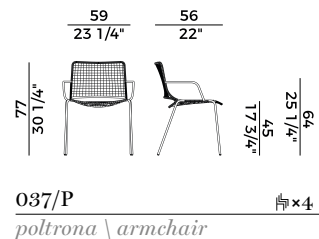

Collezione Egao \
Egao collection

Sedia e poltrona impilabili e sgabello
nelle versioni indoor e outdoor.
Struttura in tubo di metallo verniciato.
Poltrona disponibile in due versioni:
braccioli con o senza intreccio.
Intrecci in cordino grezzo, sintetico o
in corda nautica.
Finiture di collezione.

Stackable chair and armchair, and
stool for indoor and outdoor.
Frame in stained metal tube.
Armchair available in two versions:
armrests with or without interweaving.
Woven in synthetic, raw or nautical rope.
Finishes as per collection.