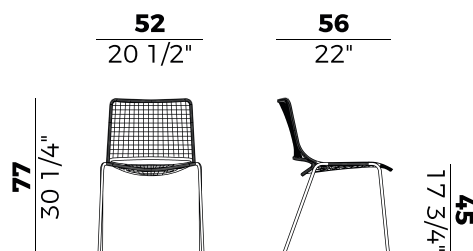

Informazioni tecniche \ *Technical information*

Descrizione tecnica \ *Technical description*

Sedia impilabile nelle versioni indoor e outdoor.
Struttura in tubo di metallo verniciato.
Intrecci in cordino grezzo, sintetico o in corda nautica.
Finiture di collezione.

*Stackable chair for indoor and outdoor.
Frame in stained metal tube.
Woven in synthetic, raw or nautical rope.
Finishes as per collection.*

Dimensioni \ *Dimensions*

STACKABILITY

×4

PACKAGING

4 × crt = m³ 0.40

gross weight - Kg 25