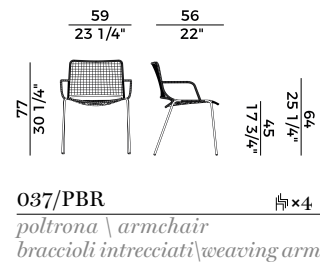

Collezione Egao \
Egao collection

Sedia e poltrona impilabili e sgabello nelle versioni indoor e outdoor.
Struttura in tubo di metallo verniciato.
Poltrona disponibile in due versioni: braccioli con o senza intreccio.
Intrecci in cordino grezzo, sintetico o in corda nautica.
Finiture di collezione.

Stackable chair and armchair, and stool for indoor and outdoor.
Frame in stained metal tube.
Armchair available in two versions: armrests with or without interweaving.
Woven in synthetic, raw or nautical rope.
Finishes as per collection.