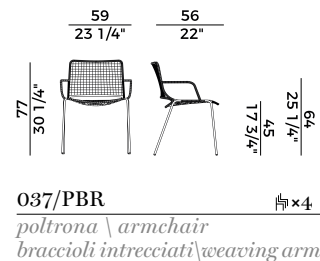

Collezione Egao \
Egao collection

Sedia e poltrona impilabili e sgabello
nelle versioni indoor e outdoor.
Struttura in tubo di metallo verniciato.
Poltrona disponibile in due versioni:
braccioli con o senza intreccio.
Intrecci in cordino grezzo, sintetico o
in corda nautica.
Finiture di collezione.

Stackable chair and armchair, and
stool for indoor and outdoor.
Frame in stained metal tube.
Armchair available in two versions:
armrests with or without interweaving.
Woven in synthetic, raw or nautical rope.
Finishes as per collection.