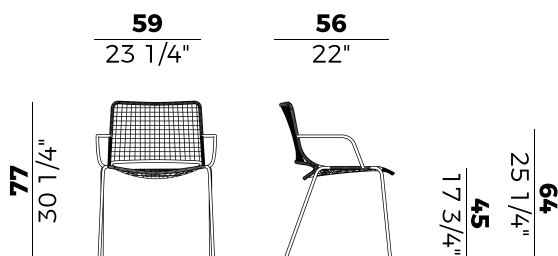

Informazioni tecniche \ *Technical information*

Descrizione tecnica \ *Technical description*

Poltrona impilabile nelle versioni indoor e outdoor.
Struttura in tubo di metallo verniciato.
Intrecci in cordino grezzo, sintetico o in corda nautica.
Finiture di collezione.

Stackable armchair for indoor and outdoor.
Frame in stained metal tube.
Woven in synthetic, raw or nautical rope.
Finishes as per collection.

Dimensioni \ *Dimensions*

STACKABILITY

×4

PACKAGING

2 × crt = m³ 0.32

gross weight - Kg 14.5