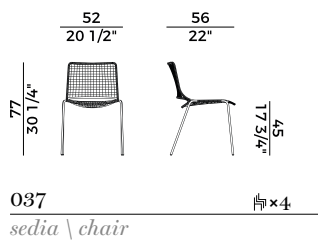

### Cordino \ *Rope*

KC  
Grezzo \  
Raw

K1  
Sintetico Moka \  
Moka Syntetic

F9B  
Canapa \  
Hemp

D4B  
Antracite \  
Anthracite

D5B  
Blue Navy \  
Blue Navy

Collezione Egao \  
Egao collection

Sedia e poltrona impilabili e sgabello nelle versioni indoor e outdoor.  
Struttura in tubo di metallo verniciato.  
Poltrona disponibile in due versioni: braccioli con o senza intreccio.  
Intrecci in cordino grezzo, sintetico o in corda nautica.  
Finiture di collezione.

Stackable chair and armchair, and stool for indoor and outdoor.  
Frame in stained metal tube.  
Armchair available in two versions: armrests with or without interweaving.  
Woven in synthetic, raw or nautical rope.  
Finishes as per collection.