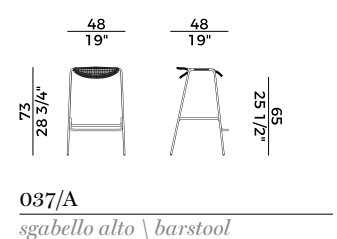

Collezione Egao \
Egao collection

Sedia e poltrona impilabili e sgabello
nelle versioni indoor e outdoor.
Struttura in tubo di metallo verniciato.
Poltrona disponibile in due versioni:
braccioli con o senza intreccio.
Intrecci in cordino grezzo, sintetico o
in corda nautica.
Finiture di collezione.

Stackable chair and armchair, and
stool for indoor and outdoor.
Frame in stained metal tube.
Armchair available in two versions:
armrests with or without interweaving.
Woven in synthetic, raw or nautical rope.
Finishes as per collection.