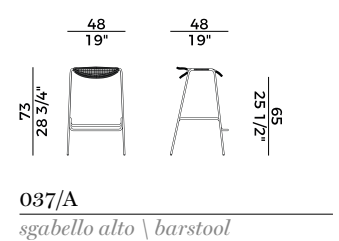

Collezione Egao \
Egao collection

Sedia e poltrona impilabili e sgabello nelle versioni indoor e outdoor.
Struttura in tubo di metallo verniciato.
Poltrona disponibile in due versioni: braccioli con o senza intreccio.
Intrecci in cordino grezzo, sintetico o in corda nautica.
Finiture di collezione.

Stackable chair and armchair, and stool for indoor and outdoor.
Frame in stained metal tube.
Armchair available in two versions: armrests with or without interweaving.
Woven in synthetic, raw or nautical rope.
Finishes as per collection.