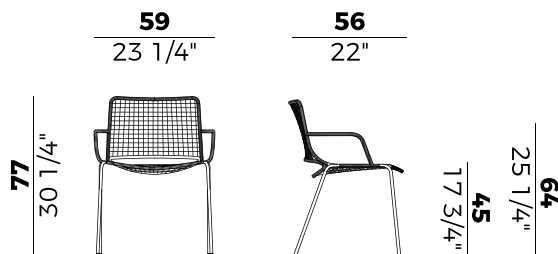

Informazioni tecniche \ *Technical information*

Descrizione tecnica \ *Technical description*

Poltrona impilabile nelle versioni indoor e outdoor.
Struttura in tubo di metallo verniciato.
Braccioli con intreccio.
Intrecci in cordino grezzo, sintetico o in corda nautica.
Finiture di collezione.

Stackable armchair for indoor and outdoor.
Frame in stained metal tube.
Armrests with interweaving.
Woven in synthetic, raw or nautical rope.
Finishes as per collection.

Dimensioni \ *Dimensions*

STACKABILITY

×4

PACKAGING

2 × crt = m³ 0.32

gross weight - Kg 14.5