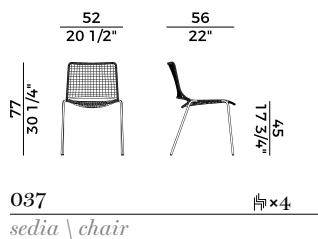

Collezione Egao \
Egao collection

Sedia e poltrona impilabili e sgabello
nelle versioni indoor e outdoor.
Struttura in tubo di metallo verniciato.
Poltrona disponibile in due versioni:
braccioli con o senza intreccio.
Intrecci in cordino grezzo, sintetico o
in corda nautica.
Finiture di collezione.

Stackable chair and armchair, and
stool for indoor and outdoor.
Frame in stained metal tube.
Armchair available in two versions:
armrests with or without interweaving.
Woven in synthetic, raw or nautical rope.
Finishes as per collection.