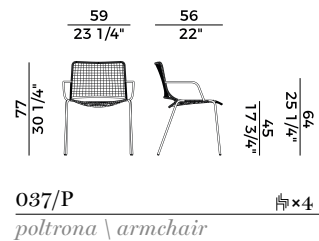

Collezione Egao \
Egao collection

Sedia e poltrona impilabili e sgabello nelle versioni indoor e outdoor.
Struttura in tubo di metallo verniciato.
Poltrona disponibile in due versioni: braccioli con o senza intreccio.
Intrecci in cordino grezzo, sintetico o in corda nautica.
Finiture di collezione.

Stackable chair and armchair, and stool for indoor and outdoor.
Frame in stained metal tube.
Armchair available in two versions: armrests with or without interweaving.
Woven in synthetic, raw or nautical rope.
Finishes as per collection.