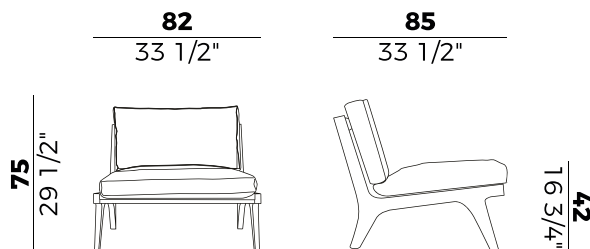

Informazioni tecniche \ *Technical information*

Descrizione tecnica \ *Technical description*

Poltrona lounge con struttura in massello di frassino.
Schienale con fascia in cuoietto.
Seduta e schienale sfoderabili imbottiti in poliuretano espanso ignifugo e fiocco poliestere.
Finiture e rivestimenti di collezione.

Lounge chair with frame in solid ash. Backrest with hide leather belt. Upholstered seat and backrest with removable cover, padded with fire retardant polyurethane foam and polyester staple fibre. Finishes and covers as per collection.

Dimensioni \ *Dimensions*

Consumi stoffe \ *Fabric and leather requirements*

	FABRIC AND LEATHER REQUIREMENTS		FABRIC AND LEATHER REQUIREMENTS	
	x1	x2	x1	x2
H 140	ml 2,60	ml 5,00	yd 2.70	yd 5.50
H 130	ml 2,60	ml 5,00	yd 2.70	yd 5.50
LEATHER	m² 6,00		ft² 46	

PACKAGING

1 x crt = m³ **0.71**
gross weight - Kg **26**