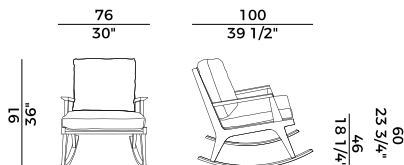

854/PR
poltrona a dondolo \ rocking armchair