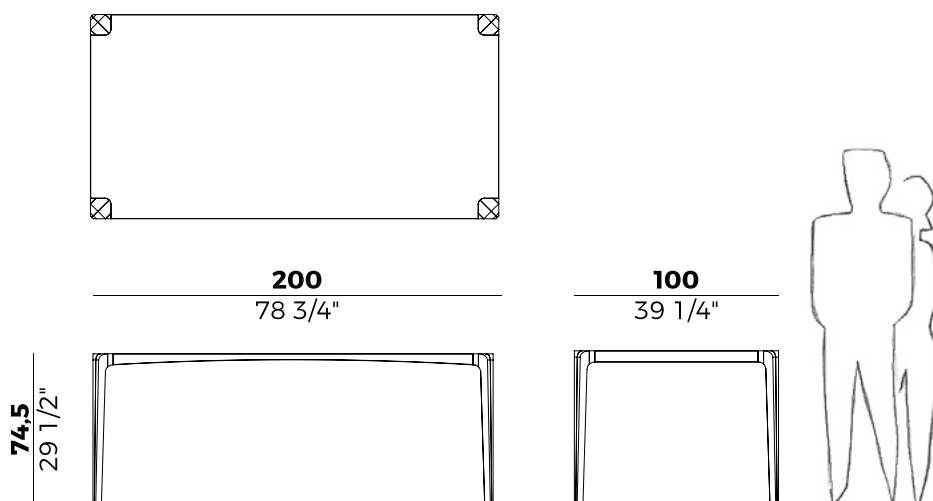

### Descrizione tecnica \ *Technical description*

Tavolo rettangolare con struttura in massello di frassino o noce canaletto. Piano in frassino o noce canaletto. Finiture di collezione.

*Rectangular table with frame in solid ash or canaletto walnut. Top in ashwood or walnut. Finishes as per collection.*

### Dimensioni \ *Dimensions*

### PACKAGING

2 x crt = m<sup>3</sup> 0.48

gross weight - Kg 60