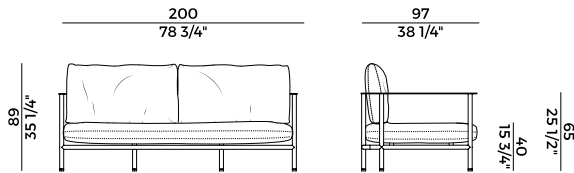

Collezione Elodie \
Elodie collection

Divano con struttura in tubo di metallo verniciato antracite, bianco o Aval. Cuscini dello schienale sfoderabili. Cuscini laterali su richiesta. Finiture e rivestimenti di collezione.

Sofa with structure in anthracite, white or Aval painted metal. Back cushions with removable covers. Side cushions on request. Materials and coverings as per collection.

908/D

divano \ sofa