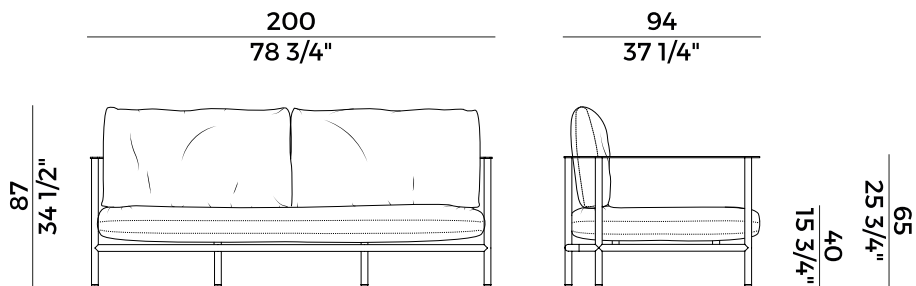

Informazioni tecniche \ *Technical information*

Descrizione tecnica \ *Technical description*

Divano con struttura in tubo di metallo verniciato antracite, bianco o Aval. Cuscini dello schienale sfoderabili. Cuscini laterali su richiesta. Finiture e rivestimenti di collezione.

Sofa with structure in anthracite, white or Aval painted metal. Back cushions with removable covers. Side cushions on request. Materials and coverings as per collection.

Dimensioni \ *Dimensions*

Consumi stoffe \ *Fabric and leather requirements*

FABRIC / LEATHER REQUIREMENTS

	x1	x2
H 140	ml 6.00	ml 12.00
LEATHER	m² 15,00	

FABRIC / LEATHER REQUIREMENTS

	x1	x2
H 140	yd 6.60	yd 13.20
LEATHER	ft² 162	

PACKAGING

1 x crt = m³ 1.70
gross weight- Kg 64.2