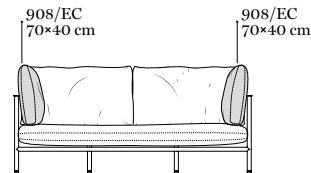

cuscini laterali \ side cushions