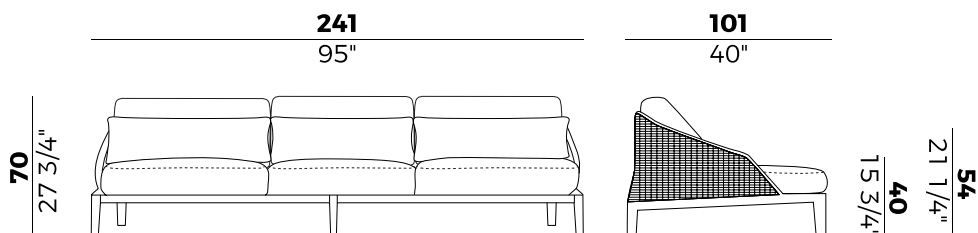

Informazioni tecniche \ *Technical information*

Descrizione tecnica \ *Technical description*

Divano con struttura in massello di frassino con schienale in canna. Cuscini di seduta e schienale con imbottitura in poliuretano espanso ignifugo. Finiture e rivestimenti di collezione.

Sofa with solid ash frame and cane backrest.

Seat and backrest cushions with fire-retardant polyurethane foam padding.

Finishes and covers as per collection.

Dimensioni \ *Dimensions*

Consumi stoffe \ *Fabric and leather requirements*

	FABRIC AND LEATHER REQUIREMENTS		FABRIC AND LEATHER REQUIREMENTS	
	x1	x2	x1	x2
H 140	ml 10,70		yd 11.70	
H 130	ml 10,70		yd 11.70	
LEATHER	m² 17,00		ft² 180	

PACKAGING	
1 x crt	m³ 2.10
gross weight - Kg 84