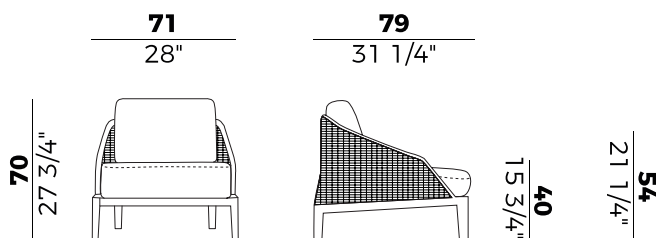

Informazioni tecniche \ *Technical information*

Descrizione tecnica \ *Technical description*

Lounge con struttura in massello di frassino con schienale in canna. Cuscini di seduta e schienale con imbottitura in poliuretano espanso ignifugo. Finiture e rivestimenti di collezione.

Lounge armchair with solid ash frame and cane backrest. Seat and backrest cushions with fire-retardant polyurethane foam padding. Finishes and covers as per collection.

Dimensioni \ *Dimensions*

Consumi stoffe \ *Fabric and leather requirements*

	FABRIC AND LEATHER REQUIREMENTS			FABRIC AND LEATHER REQUIREMENTS	
	x1	x2		x1	x2
H 140	ml 2,20	ml 4,40	H 140	yd 2.20	yd 4.50
H 130	ml 2,20	ml 4,40	H 130	yd 2.20	yd 4.50
LEATHER	m² 4,00		LEATHER	ft² 42	

PACKAGING

1 x crt = m³ 0.57
gross weight - Kg 24