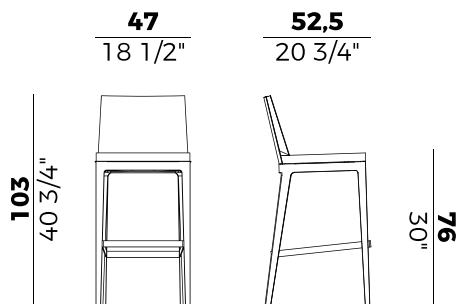

Informazioni tecniche \ *Technical information*

Descrizione tecnica \ *Technical description*

Sgabello alto con base in massello di rovere, seduta e schienale imbottiti di poliuretano espanso ignifugo. Disponibile anche in versione sfoderabile. Finiture e rivestimenti di collezione.

Barstool with base in solid oak, upholstered seat and backrest with fire retardant polyurethane foam padding. Also available in removable version. Finishes and covers as per collection.

Dimensioni \ *Dimensions*

Consumi stoffe \ *Fabric and leather requirements*

	FABRIC AND LEATHER REQUIREMENTS			FABRIC AND LEATHER REQUIREMENTS	
	x1	x2		x1	x2
H 140	ml 1,20	ml 2,40	H 140	yd 1.20	yd 2.50
H 130	ml 1,20	ml 2,40	H 130	yd 1.20	yd 2.50
LEATHER	m² 1,90		LEATHER	ft² 20	

PACKAGING

1 x crt = m³ 0.33
gross weight - Kg 13.5