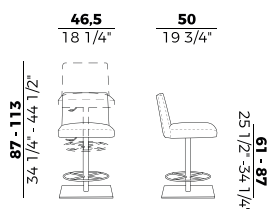

695 - 695/SF
sedia \ chair

695/P - 695/PSF
poltrona \ armchair

695/A - 695/ASF
sgabello alto \ barstool

695/S
sgabello basso \ counterstool

695/A-GAS
sgabello \ stool

Greta, 695 — 695/SF
sedia \ chair

La collezione Greta è composta da sedia, poltrona e sgabelli. Presenta una struttura in rovere e volumi imbottiti pieni ed accoglienti, in tessuto o pelle, sfoderabili, proposti attraverso un disegno rigoroso e geometrico. Lo sgabello è disponibile con base centrale girevole in metallo con regolazione a gas.