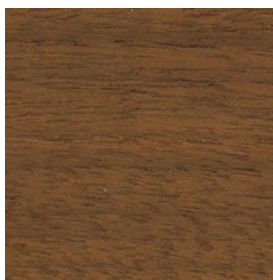

Grigio Sabbia \
Gray Sand

Pesca \
Peach

Finiture piano \ *Top finishes*

Noce Canaletto \ *Canaletto Walnut*

Noce Canaletto Opaco \
Matt Canaletto Walnut

Noce Canaletto Lucido \
Glossy Canaletto Walnut

Vetro \ *Glass*