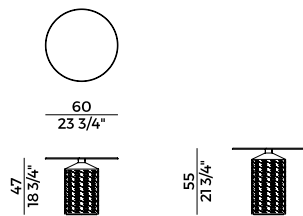

Collezione Hishi \

Hishi collection

Collezione di tavolini in due altezze.
Base in ceramica con finitura lucida
color pesca o grigio sabbia. Top
quadrato o tondo in vetro bronzato.

*Collection of coffee tables with two
different heights. Ceramic base with
peach or grey sand finish. Square or
circular top in bronzed glass.*

871/TBC

tavolino \ coffee table