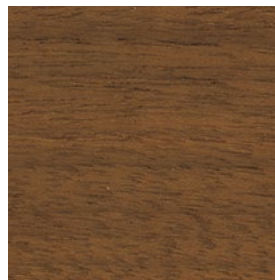

Coffee tables with two different heights. Ceramic base with peach or grey sand finish. Circular top in bronzed glass.

Dimensioni \ *Dimensions*

Finiture \ *Finishes*

Finiture struttura \ *Frame finishes*

Ceramica \ *Ceramic*

Grigio Sabbia \
Gray Sand

Pesca \
Peach

Finiture piano \ *Top finishes*

Noce Canaletto \ *Canaletto Walnut*

Noce Canaletto Opaco \
Matt Canaletto Walnut

Noce Canaletto Lucido \
Glossy Canaletto Walnut

Vetro \ *Glass*

Vetro Bronzato \
Bronzed Glass

Collezione Hishi \

Hishi collection

Collezione di tavolini in due altezze.
Base in ceramica con finitura lucida
color pesca o grigio sabbia. Top
quadrato o tondo in vetro bronzato.