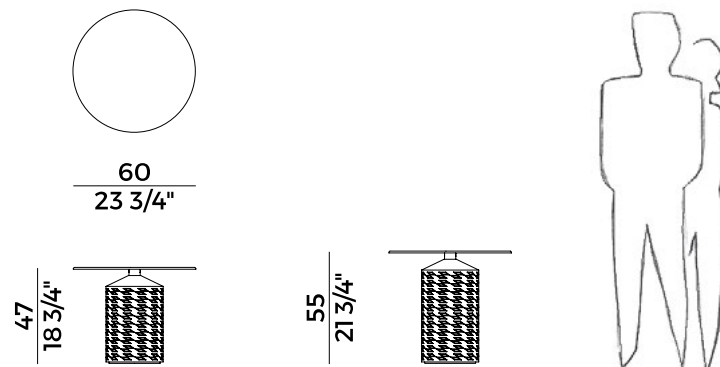

Hishi, 871/TBC
tavolino \ coffee table

La base in ceramica smaltata grigio sabbia e pesca, caratterizzata da un decoro a bassorilievo a maglia geometrica realizzato artigianalmente, che attraverso il deposito della cristallina crea ricercati effetti cromatici, contraddistingue la famiglia di tavolini Hishi. Proposti nelle due altezze, 47 cm e 55 cm, sono disponibili con piano tondo o quadrato in vetro bronzato.

The base in sand gray and peach ceramic, characterized by a handcrafted geometric-patterned bas-relief decoration, which through the deposit of the crystalline creates refined chromatic effects, distinguishes the Hishi coffee tables' family. Available in two heights, 47 cm and 55 cm, they are available with round or square top in bronzed glass.

Informazioni tecniche \ *Technical information*

Descrizione tecnica \ *Technical description*

Tavolino in due altezze. Base in ceramica con finitura lucida color pesca o grigio sabbia. Top tondo in vetro bronzato.

Coffee tables with two different heights. Ceramic base with peach or grey sand finish. Circular top in bronzed glass.

Dimensioni \ *Dimensions*

Finiture \ *Finishes*

Finiture struttura \ *Frame finishes*