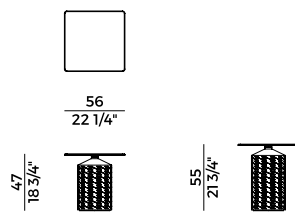

871/TBQ

tavolino \ coffee table