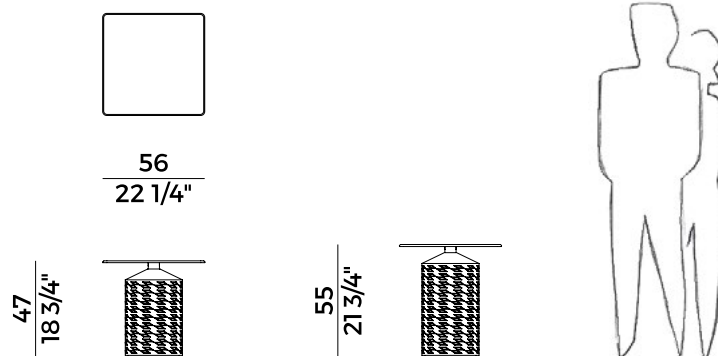

Informazioni tecniche \ *Technical information*

Descrizione tecnica \ *Technical description*

Tavolini in due altezze. Base in ceramica con finitura lucida color pesca o grigio sabbia. Top quadrato in vetro bronzato.

Coffee table with two different heights. Ceramic base with peach or grey sand finish. Square top in bronzed glass.

Dimensioni \ *Dimensions*