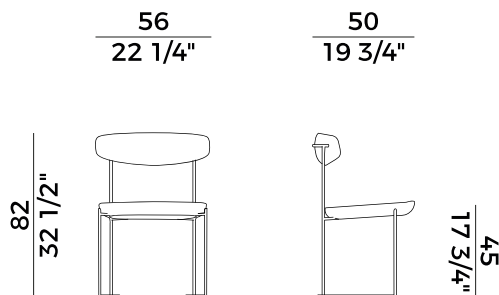

Keel, 922
sedia \ *chair*

Informazioni tecniche \ *Technical information*

Descrizione tecnica \ *Technical description*

Sedia sfoderabile, per utilizzo indoor, con struttura in tondino di metallo verniciato, schienale in massello di frassino e seduta imbottita in poliuretano espanso. Finiture e rivestimenti di collezione.

Chair with removable cover, structure in embossed metal rod, backrest in ash wood and seat padded in polyurethane foam, for indoor use. Finishes and covers as per collection.

Dimensioni \ *Dimensions*

Consumi stoffe \ *Fabric and leather requirements*