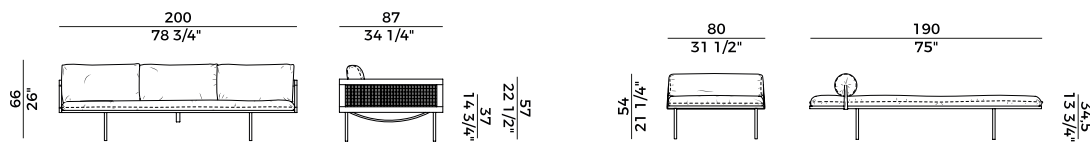

880/DC-200 880/DR-200-OUT ↻ 880/DB 880/DB-OUT ↻
divano \ sofa day-bed \ day-bed