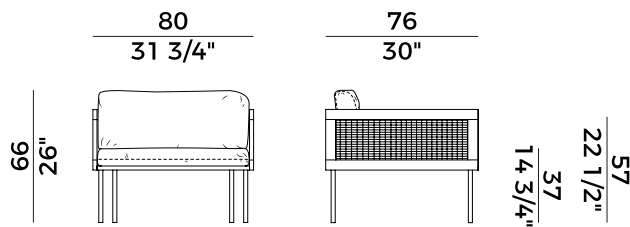

Informazioni tecniche \ *Technical information*

Descrizione tecnica \ *Technical description*

Lounge nella versione indoor.
Struttura in massello di mogano con inserti in canna naturale.
Piedini in metallo. Cuscinatura interna in poliuretano espanso ignifugo.
Finiture e rivestimenti di collezione.

*Lounge armchair for indoor.
Solid mahogany frame with natural cane inserts.
Metal feet. Cushions in fire retardant polyurethane foam padding.
Finishes and covers as per collection.*

Dimensioni \ *Dimensions*

Consumi stoffe \ *Fabric and leather requirements*

	FABRIC AND LEATHER REQUIREMENTS		FABRIC AND LEATHER REQUIREMENTS	
	x1	x2	x1	x2
H 140	ml 2,00	ml 4,00	yd 2.20	yd 4.40
H 130	ml 2,00	ml 4,00	yd 2.20	yd 4.40
LEATHER	m² 3,70		ft² 40	

PACKAGING	
	1 x crt = m³ 0.55
	gross weight - Kg 29,1