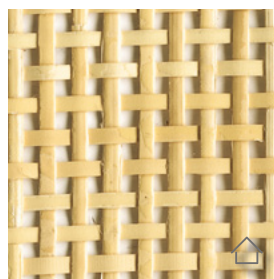

Finiture struttura \

Frame finishes

Mogano \ *Mahogany*

EK
Mogano Tinto Noce \
Mahogany Walnut Stained

Canna \ *Cane*

Canna naturale \
Natural Cane

Rivestimenti \

Coverings

Tessuto, ecopelle, pelle \ *Fabric, eco-leather, leather*

**Collezione Loom **
Loom collection

Collezione di divani, lounge e day-bed nella versione indoor e outdoor.
Struttura in massello di mogano con inserti in canna naturale e in cordino "Gassa" o cordino sintetico per la versione da esterno.
Piedini in metallo. Cuscinatura interna in poliuretano espanso ignifugo.
Finiture e rivestimenti di collezione.