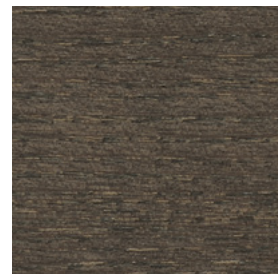

### Finiture base \

*Base finishes*

### Frassino \ *Ash*

SG  
Anilina Beige \  
Beige Aniline

SC  
Biscotto \  
Biscuit

HJ  
Moka \  
Moka

HK  
Grigio Plumbeo \  
Dark Grey

HL  
Wengé \  
Wengé

HP  
Carbone \  
Carbon