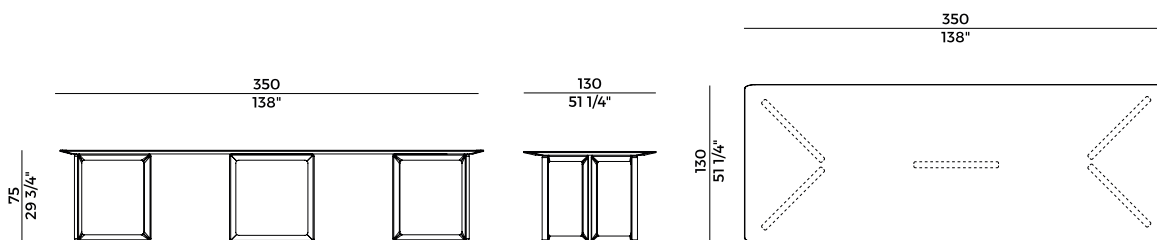

893/TR
tavolo \ table