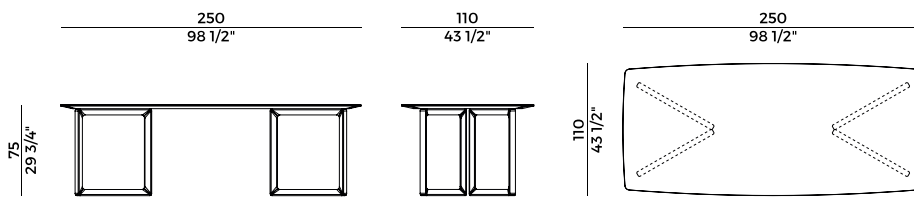

893/TR
tavolo \ table