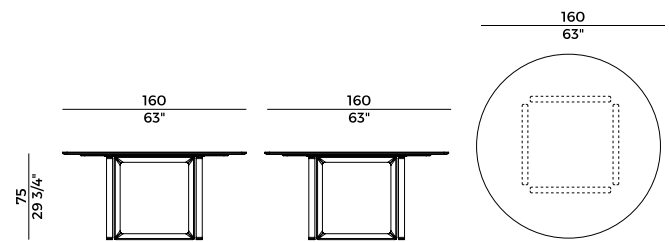

893/TC
tavolo \ table