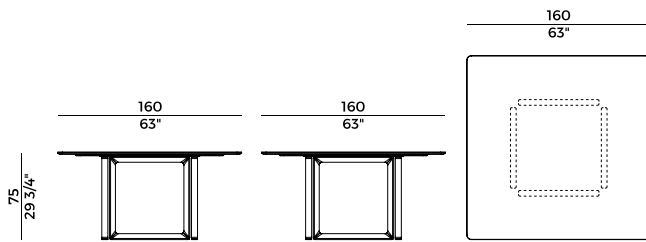

Tavolo con base componibile in massello di frassino o noce Canaletto. Piani in marmo, frassino o noce, disponibili in versione quadrata, rettangolare o circolare. Finiture di collezione.

Table with solid ash wood or Canaletto walnut modular base. Top in marble, ash wood or Canaletto walnut, available in square, rectangular and round version. Finishes as per collection.