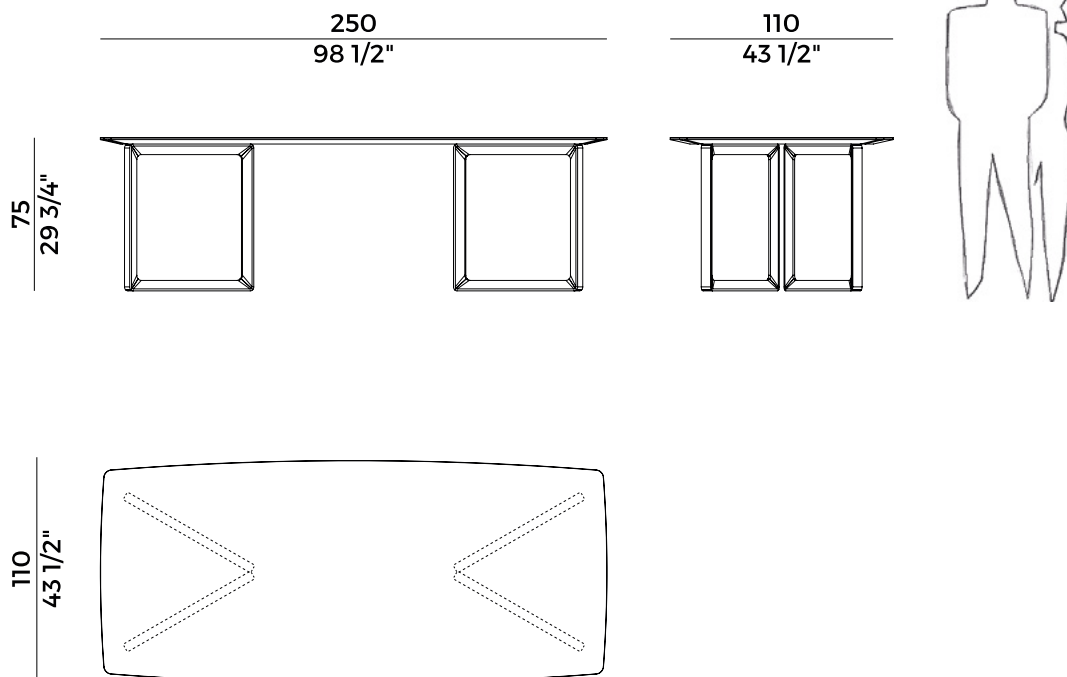

Informazioni tecniche \ *Technical information*

Descrizione tecnica \ *Technical description*

Tavolo con base componibile in massello di frassino o noce Canaletto. Piano rettangolare in marmo, frassino o noce. Finiture di collezione.

Table with solid ash wood or Canaletto walnut modular base. Rectangular top in marble, ash wood or Canaletto walnut. Finishes as per collection.

Dimensioni \ *Dimensions*