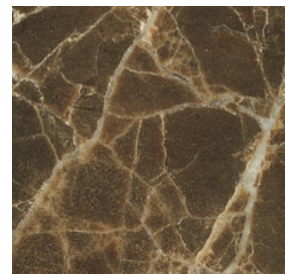

Base finishes

Frassino \ *Ash*

SG
Anilina Beige \
Beige Aniline

SC
Biscotto \
Biscuit

HJ
Moka \
Moka

HK
Grigio Plumbeo \
Dark Grey

HL
Wengé \
Wengé

HP
Carbone \
Carbon

Noce Canaletto \ *Canaletto Walnut*

ES
Noce Canaletto Opaco \
Matt Canaletto Walnut

Finiture \ *Finishes*

Finiture piano \

Top finishes

Frassino \ *Ash*

SG
Anilina Beige \
Beige Aniline

SC
Biscotto \
Biscuit

Top finishes

Marmo \ *Marble*

Bianco Carrara Opaco \
Matt White Carrara

Bianco Carrara Lucido \
Glossy White Carrara

Dark Emperador \
Dark Emperador

Sahara Noir \
Sahara Noir

Iron Silver \
Iron Silver

Collezione Opus \
Opus collection

Tavolo con base componibile in massello di frassino o noce Canaletto. Piani in marmo, frassino o noce, disponibili in versione quadrata, rettangolare o circolare. Finiture di collezione.

Table with solid ash wood or Canaletto walnut modular base. Top in marble, ash wood or Canaletto walnut, available in square, rectangular and round version. Finishes as per collection.