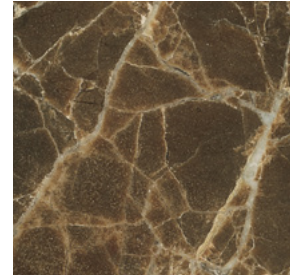

Top finishes

Frassino \ *Ash*

SG
Anilina Beige \
Beige Aniline

SC
Biscotto \
Biscuit

HJ
Moka \
Moka

HK
Grigio Plumbeo \
Dark Grey

HL
Wengé \
Wengé

HP
Carbone \
Carbon

Noce Canaletto \ *Canaletto Walnut*

ES
Noce Canaletto Opaco \
Matt Canaletto Walnut

Finiture \ *Finishes*

Finiture piano \ *top finishes*

Marmo \ *Marble*

Bianco Carrara Opaco \
Matt White Carrara

Bianco Carrara Lucido \
Glossy White Carrara

Dark Emperador \
Dark Emperador

Sahara Noir \
Sahara Noir

Iron Silver \
Iron Silver

Collezione Otab \
Otab collection

Tavolo tondo con base cilindrica in frassino o noce Canaletto e dettaglio in ottone brunito.