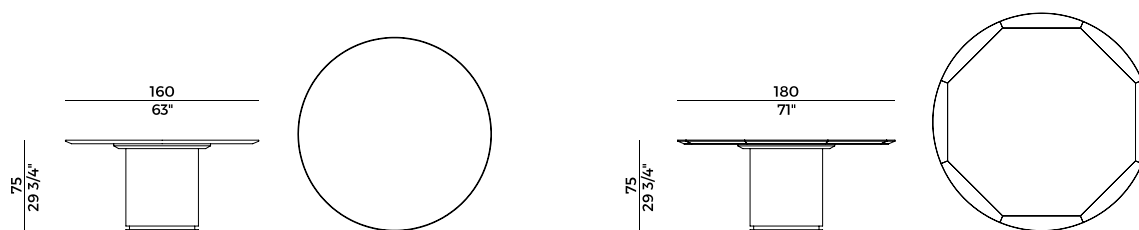

Collezione Otab \
Otab collection

Tavolo tondo con base cilindrica in frassino o noce Canaletto e dettaglio in ottone brunito.

Piano in frassino impiallacciato con bordi massellati o marmo (solo per la versione Ø 160 cm).

Optional: vassoio girevole in frassino o marmo.

Round table with cylindrical base in ash or Canaletto walnut and detail in burnished brass.

Top in veneered ash with solid wood edges or marble (only for the Ø 160 cm version).

Optional: rotating tray in ash or marble.

883/T
tavolo \ table