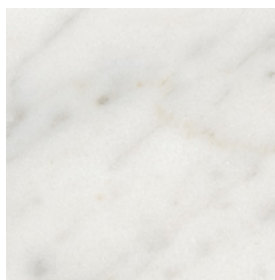

TF
Tinto Wengé \
Wengé Stained

15
Tinto Carbone \
Carbon Stained

Finiture \ *Finishes*

Finiture piano \

Top finishes

Faggio \ *Beech*

BV
Tinto Anilina Beige \
Beige Aniline Stained

UD
Tinto Biscotto \
Biscuit Stained

TM
Tinto Moka \
Moka Stained

TZ
Tinto Grigio Plumbeo \ Dark
Grey Stained

TF
Tinto Wengé \
Wengé Stained

15
Tinto Carbone \
Carbon Stained

Marmo \ *Marble*

Bianco Carrara Opaco \
Matt White Carrara

Bianco Carrara Lucido \
Glossy White Carrara

Dark Emperador \
Dark Emperador

Sahara Noir \
Sahara Noir

Iron Silver \
Iron Silver

Collezione Otta \
Otta collection

Collezione di sedute imbottite in poliuretano espanso ignifugo e tavolini. Sedia, lounge e pouf con struttura in massello di faggio. Tavolini con struttura in massello di faggio e piano in marmo o faggio. Finiture e rivestimenti di collezione.