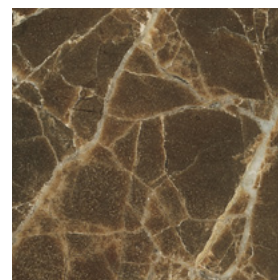

TF
Tinto Wengé \
Wengé Stained

15
Tinto Carbone \
Carbon Stained

Finiture \ *Finishes*

Finiture piano \

Top finishes

Faggio \ *Beech*

BV
Tinto Anilina Beige \
Beige Aniline Stained

UD
Tinto Biscotto \
Biscuit Stained

TM
Tinto Moka \
Moka Stained

TZ
Tinto Grigio Plumbeo \ Dark
Grey Stained

TF
Tinto Wengé \
Wengé Stained

15
Tinto Carbone \
Carbon Stained

Marmo \ *Marble*

Bianco Carrara Opaco \
Matt White Carrara

Bianco Carrara Lucido \
Glossy White Carrara

Dark Emperador \
Dark Emperador

Sahara Noir \
Sahara Noir

Iron Silver \
Iron Silver

Collezione Otta \
Otta collection

Collezione di sedute imbottite in poliuretano espanso ignifugo e tavolini. Sedia, lounge e pouf con struttura in massello di faggio. Tavolini con struttura in massello di faggio e piano in marmo o faggio. Finiture e rivestimenti di collezione.