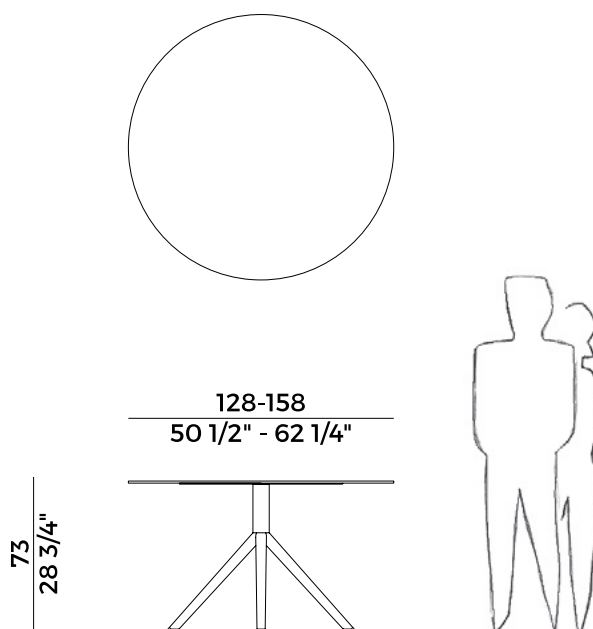

**OTX, 887/TGC**  
**tavolo \ table**

Versatili e dal design essenziale i tavoli OTX con gamba centrale e quattro piedini, sono caratterizzati da un piano reclinabile verticalmente in HPL, tondo o quadrato, in tre dimensioni differenti, per poterli accostare uno accanto all'altro. Estremamente funzionali, sono inoltre proposti in due altezze per diversi utilizzi, da spazi collettivi a bar, in ambienti indoor e outdoor.

*Versatile and with a minimalist design, the OTX tables, with central leg and four feet, are characterized by a vertically reclining top in HPL, available in the two round and square versions, in order to store them side by side. Extremely functional, the tables are also proposed in two heights for different uses, from collective spaces to bars, for both indoor and outdoor environments.*

### Descrizione tecnica \ *Technical description*

Tavolo tondo con base in metallo verniciata. Piano in frassino, resina nano-tech o HPL. Finiture di collezione.

*Circular table with painted metal base. Top in ash wood, nano-tech resin or HPL. Finishes as per collection.*

### Dimensioni \ *Dimensions*