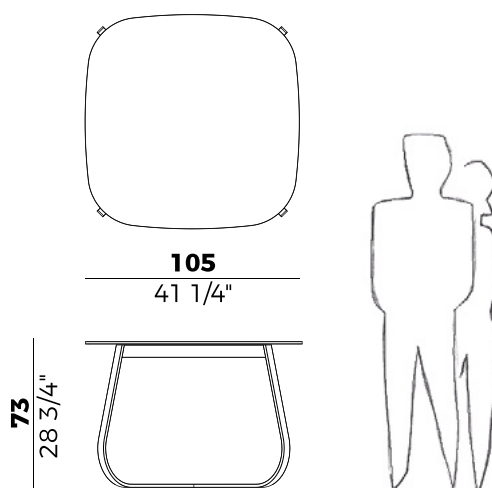

Pelote, 22/TQF
tavolo \ table

Adatto ad una doppia collocazione indoor e outdoor, il tavolo Pelote si distingue per il particolare basamento metallico realizzato con un delicato disegno di incroci. Il piano in HPL è disponibile nella versione quadrata o rettangolare. Versatile e funzionale per la semplicità del suo disegno, Pelote si inserisce in ogni tipo di contesto.

Suitable either for indoor or outdoor use, the Pelote table stands out for its particular metal base made with a delicate crossing design. The HPL top is available in a square or rectangular version. Thanks to its versatile and functional simplicity of its design, Pelote fits into any context.

Informazioni tecniche \ *Technical information*

Descrizione tecnica \ *Technical description*

Tavolo quadrato con struttura in metallo verniciato in versione indoor e outdoor. Piano in HPL. Finiture di collezione.

Square table with painted metal frame for indoor and outdoor. Top in HPL. Finishes as per collection.

Dimensioni \ *Dimensions*

PACKAGING

1 × crt = m³ 1.10

gross weight - Kg 43

Finiture \ *Finishes*

Finiture base \