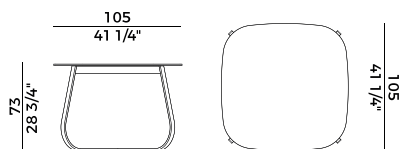

**Collezione Pelote **
Pelote collection

Tavolo quadrato e rettangolare con
struttura in metallo verniciato in ver-
sione indoor e outdoor.
Piano in HPL.
Finiture di collezione.

*Square and rectangular table with
painted metal frame for indoor
and outdoor.
Top in HPL.
Finishes as per collection.*

22/TQF
tavolo \ table