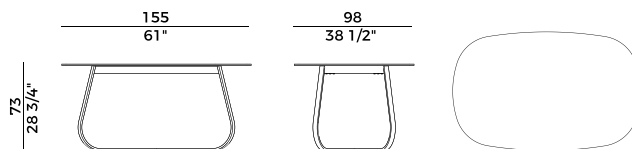

22/TOF
tavolo \ table