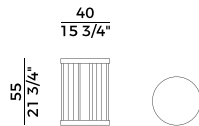

827/TM
tavolino \ coffee table