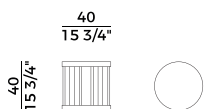

Collezione Rondò \
Rondò collection

Tavolini e pouf in rovere.
Disponibili con cuscino di seduta.
Finiture e rivestimenti di collezione.

*Coffee tables and poufs in oak.
Available with cushion seat.
Finishes and covers as per collection.*

827/TB
tavolino \ coffee table