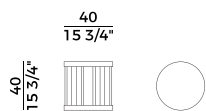

Collezione Rondò \
Rondò collection

Tavolini e pouf in rovere.
Disponibili con cuscino di seduta.
Finiture e rivestimenti di collezione.

*Coffee tables and poufs in oak.
Available with cushion seat.
Finishes and covers as per collection.*

827/TB
tavolino \ coffee table