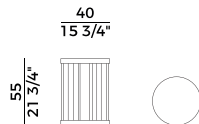

827/TM
tavolino \ coffee table