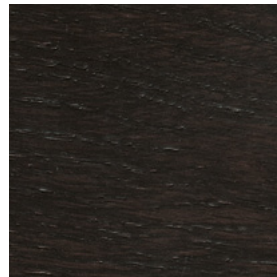

Rondò, 827/TB
**tavolino e pouf **
coffee table and pouf

L'elemento caratterizzante del tavolino Rondò è il faggio, lavorato in listelli verticali ripetuti e disposti a formare un cilindro. Rondò è disponibile, inoltre, con cuscino di seduta in pelle o tessuto che, da pratico coffee table, lo trasforma in un pratico pouf.

The beech structure characterizes the Rondò table crafted in vertical bars to create a cylindrical design. The coffee table is also available with a leather or fabric cushion seat, evolving from the coffee table into a pouf.

UC
Tinto Biscotto \
Biscuit Stained

TD
Tinto Moka \
Moka Stained

TA
Tinto Grigio Plumbeo \
Dark Grey Stained

TY
Tinto Wengé \
Wengé Stained

RQ
Tinto Carbone \
Carbon Stained

Collezione Rondò \
Rondò collection