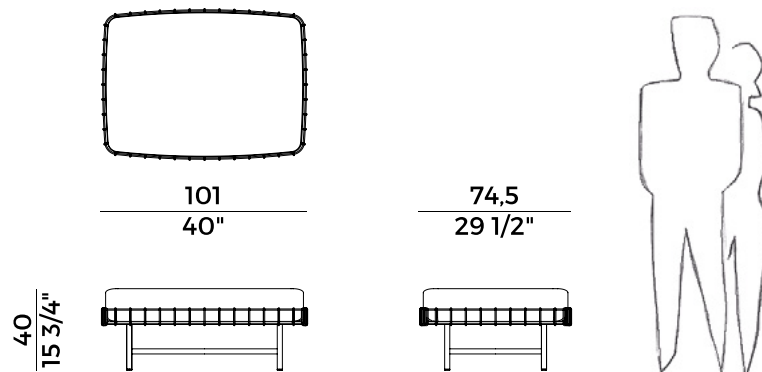

Informazioni tecniche \ *Technical information*

Descrizione tecnica \ *Technical description*

Pouf rettangolare con struttura in metallo verniciato antracite per utilizzo indoor.
Cornice con intreccio in cordino di cuoio o cordino "Gassa" in testa di moro.
Cuscino sfoderabile e imbottitura per indoor.

*Rectangular pouf with structure in anthracite painted metal for indoor use.
Frame with plaited, in leather cord or "Gassa" cord in mid brown.
Cushion with removable covers and padding for indoors.*

Dimensioni \ *Dimensions*

Consumi stoffe \ *Fabric and leather requirements*

	FABRIC AND LEATHER REQUIREMENTS			FABRIC AND LEATHER REQUIREMENTS	
	x1	x2		x1	x2
H 140	ml 2.00	ml 4.00	H 140	yd 2.20	yd 4.40
H 130	ml 2.00	ml 4.00	H 130	yd 2.20	yd 4.40
LEATHER	m² 3,00		LEATHER	ft² 33,00