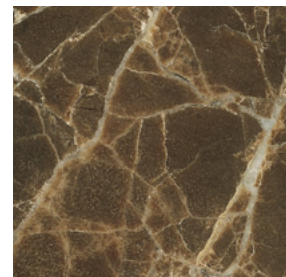

Finiture piano \

Top finishes

Marmo \ *Marble*

Bianco Carrara Opaco \
Matt White Carrara

Bianco Carrara Lucido \
Glossy White Carrara

Dark Emperador \
Dark Emperador

Sahara Noir \
Sahara Noir

Iron Silver \
Iron Silver

Cordino \ *Rope*

Gassa Testa di Moro \
Gassa Dark Brown

Cuoio \
Hide Leather

Finiture piano \ *Top finishes*

Vetro \ *Glass*

Retroverniciato nero \
Black back-painted glass

Finiture \ *Finishes*

Finiture piano \

Top finishes

Marmo \ *Marble*

Bianco Carrara Opaco \
Matt White Carrara

Bianco Carrara Lucido \
Glossy White Carrara

Dark Emperador \
Dark Emperador

Sahara Noir \
Sahara Noir

Iron Silver \
Iron Silver

HPL \ *HPL*

Bianco \
White

Antracite \
Anthracite

Orchidea \
Orchid

Grès porcellanato \ *Laminated porcelain*

Ossido Nero \
Black Ossido

**Collezione Ropu **
Ropu collection

Collezione di pouf e tavolini, rettangolare e tondo, su due diverse altezze, con struttura in metallo verniciato antracite per utilizzo indoor e outdoor. Cornice con intreccio in cordino di cuoio, o cordino "Gassa" in testa di moro per esterni. Tavolini disponibili con top in: marmo, vetro retroverniciato nero, HPL o grès porcellanato. Pouf rettangolare con cuscino sfoderabile e imbottitura per indoor e outdoor.