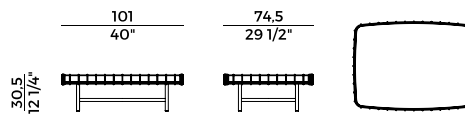

888/TBR ☞
tavolino \ coffee table