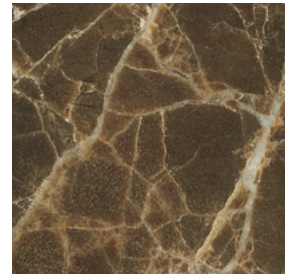

Informazioni tecniche \ *Technical information*

Descrizione tecnica \ *Technical description*

Tavolino rettangolare con struttura in metallo verniciato antracite per utilizzo indoor.
Cornice con intreccio in cordino di cuoio o cordino "Gassa" in testa di moro.
Top in marmo, vetro retroverniciato nero, HPL o grès porcellanato.

Cordino \ *Rope*

Gassa Testa di Moro \
Gassa Dark Brown

Cuoio \
Hide Leather

Finiture piano \

Top finishes

Vetro \ *Glass*

Retroverniciato nero \
Black back-painted glass

Finiture \ *Finishes*

Finiture piano \

Top finishes

Marmo \ *Marble*

Bianco Carrara Opaco \
Matt White Carrara

Bianco Carrara Lucido \
Glossy White Carrara

Dark Emperador \
Dark Emperador

Sahara Noir \
Sahara Noir

Iron Silver \
Iron Silver

HPL \ *HPL*

Bianco \
White

Antracite \
Anthracite

Orchidea \
Orchid

Grès porcellanato \ *Laminated porcelain*

Ossido Nero \
Black Ossido

**Collezione Ropu **
Ropu collection

Collezione di pouf e tavolini, rettangolare e tondo, su due diverse altezze, con struttura in metallo verniciato antracite per utilizzo indoor e outdoor. Cornice con intreccio in cordino di cuoio, o cordino "Gassa" in testa di moro per esterni. Tavolini disponibili con top in: marmo, vetro retroverniciato nero, HPL o grès porcellanato. Pouf rettangolare con cuscino sfoderabile e imbottitura per indoor e outdoor.