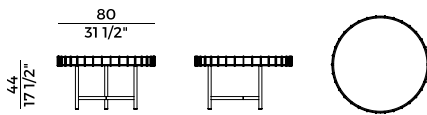

**Collezione Ropu **
Ropu collection

Collezione di pouf e tavolini, rettangolare e tondo, su due diverse altezze, con struttura in metallo verniciato antracite per utilizzo indoor e outdoor. Cornice con intreccio in cordino di cuoio, o cordino "Gassa" in testa di moro per esterni. Tavolini disponibili con top in: marmo, vetro retroverniciato nero, HPL o grès porcellanato. Pouf rettangolare con cuscino sfoderabile e imbottitura per indoor e outdoor.

Collection of poufs and small tables, rectangular and round, with two different heights and structure, in anthracite painted metal for indoor and outdoor use. Frame with plaited in leather or "Gassa" cord in mid brown for outdoors. Small tables available with top in marble, black back-painted glass, HPL or porcelain stoneware. Rectangular pouf with cushion with removable covers and padding for indoors and outdoors.

888/TBC ☞
tavolino \ coffee table