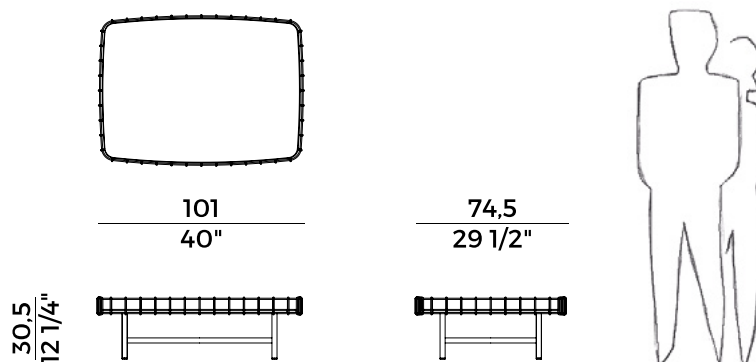

Informazioni tecniche \ *Technical information*

Descrizione tecnica \ *Technical description*

Tavolino rettangolare con struttura in metallo verniciato antracite per utilizzo indoor.
Cornice con intreccio in cordino di cuoio o cordino "Gassa" in testa di moro.
Top in marmo, vetro retroverniciato nero, HPL o grès porcellanato.

Rectangular coffee table, structure in anthracite painted metal for indoor use. Frame with plaited in leather or "Gassa" cord in mid brown. Top in marble, black back-painted glass, HPL or porcelain stoneware.

Dimensioni \ *Dimensions*