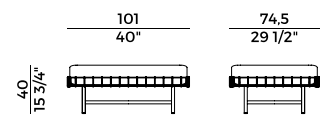

888/CQR 888/CQR-OUT ☞
pouf \ pouf