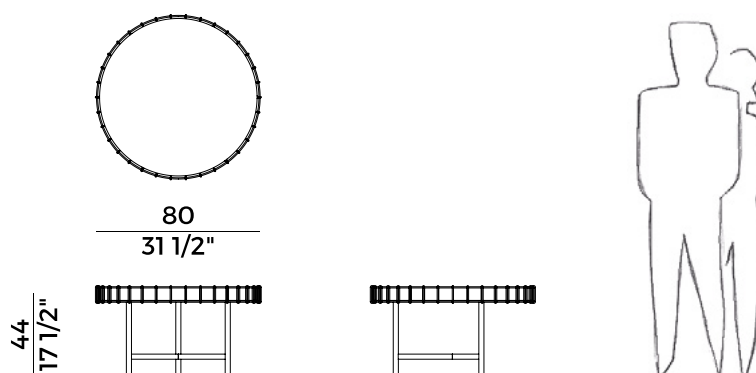

Informazioni tecniche \ *Technical information*

Descrizione tecnica \ *Technical description*

Tavolino circolare con struttura in metallo verniciato antracite per utilizzo indoor.
Cornice con intreccio in cordino grezzo, di cuoio o cordino "Gassa" in testa di moro per esterni.
Top in marmo, vetro retroverniciato nero o grès porcellanato.

*Round coffee table, structure in anthracite painted metal for indoor use.
Frame with plaited raw cord, in leather or "Gassa" cord in mid brown for outdoors.
Top in marble, black back-painted glass or porcelain stoneware.*

Dimensioni \ *Dimensions*