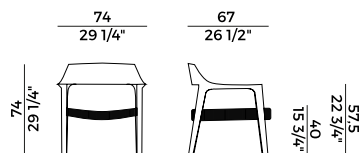

Collezione Scheggia \
Scheggia collection

Poltrona lounge con struttura in massello di noce canaletto rastremata ai bordi. Disponibile con seduta imbottita in poliuretano espanso ignifugo o intrecciata in cordino "Gassa" testa di moro. Finiture e rivestimenti di collezione.

Lounge chair with frame in solid Canaletto walnut tapered at the edges. Available with seat padded with fire retardant polyurethane foam or woven in dark brown "Gassa" rope. Materials and coverings as per collection.

906/PLR
lounge \ lounge armchair