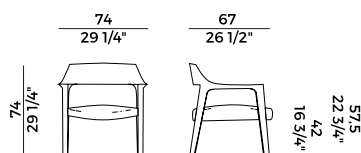

906/PLI
lounge \ lounge armchair