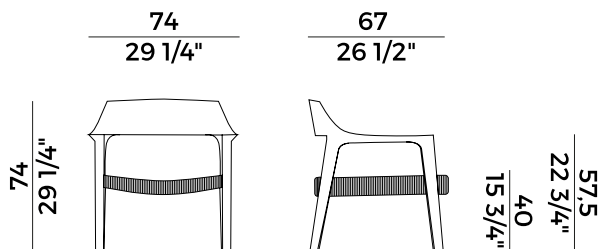

Informazioni tecniche \ *Technical information*

Descrizione tecnica \ *Technical description*

Poltrona lounge con struttura in massello di noce canaletto rastremata ai bordi. Seduta intrecciata in cordino "Gassa" testa di moro. Finiture e rivestimenti di collezione.

Lounge chair with frame in solid Canaletto walnut tapered at the edges. Seat woven in dark brown "Gassa" rope. Materials and coverings as per collection.

Dimensioni \ *Dimensions*