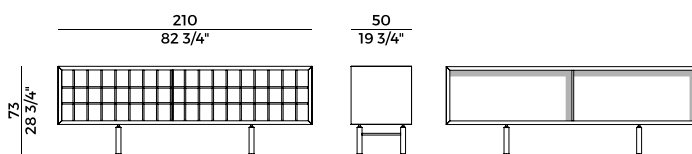

886/MB
credenza \ sideboard