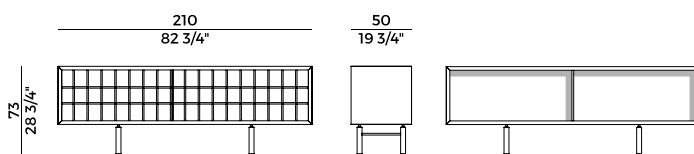

886/MB
credenza \ sideboard