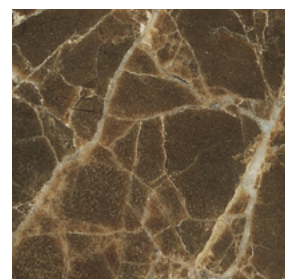

Finiture piano \

Top finishes

Frassino \ *Ash*

SG
Anilina Beige \
Beige Aniline

SC
Biscotto \
Biscuit

HJ
Moka \
Moka

HK
Grigio Plumbeo \
Dark Grey

HL
Wengé \
Wengé

HP
Carbone \
Carbon

Finiture \ *Finishes*

Finiture piano \

Top finishes

Vetro \ *Glass*

Vetro colorato \
Lacquered glass

Per la colorazione del vetro fare riferimento alla cartella RAL.
Refer to RAL color space system.

Marmo \ *Marble*

Bianco Carrara Opaco \
Matt White Carrara

Bianco Carrara Lucido \
Glossy White Carrara

Dark Emperador \
Dark Emperador

Sahara Noir \
Sahara Noir

Iron Silver \
Iron Silver

**Collezione Spring **
Spring collection