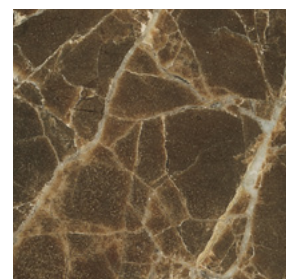

Finiture piano \

Top finishes

Frassino \ *Ash*

SG
Anilina Beige \
Beige Aniline

SC
Biscotto \
Biscuit

HJ
Moka \
Moka

HK
Grigio Plumbeo \
Dark Grey

HL
Wengé \
Wengé

HP
Carbone \
Carbon

Finiture \ *Finishes*

Finiture piano \

Top finishes

Vetro \ *Glass*

Vetro colorato \
Lacquered glass

Per la colorazione del vetro fare riferimento alla cartella RAL.
Refer to RAL color space system.

Marmo \ *Marble*

Bianco Carrara Opaco \
Matt White Carrara

Bianco Carrara Lucido \
Glossy White Carrara

Dark Emperador \
Dark Emperador

Sahara Noir \
Sahara Noir

Iron Silver \
Iron Silver

**Collezione Spring **
Spring collection