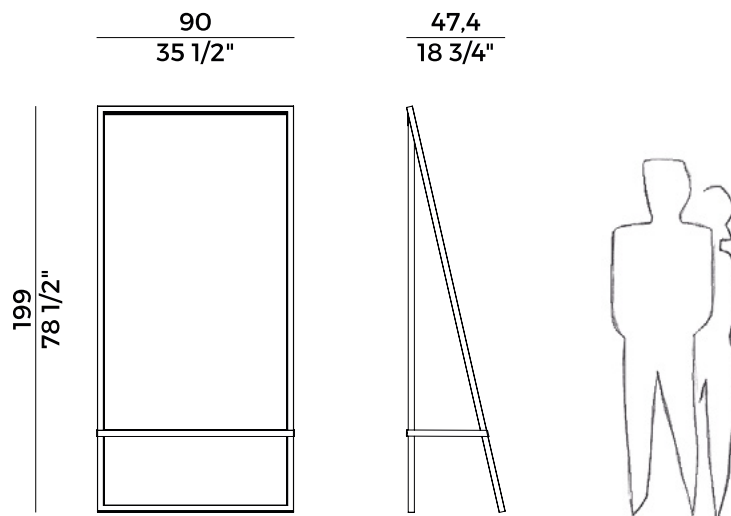

Tale, 891/S
specchio \ *mirror*

Informazioni tecniche \ *Technical information*

Descrizione tecnica \ *Technical description*

Specchio a parete con cornice frontale in metallo verniciato antracite goffrato. Cornice interna, dettaglio e fascia inferiore in ottone brunito o antracite goffrato.

Wall mirror with front frame in anthracite embossed painted metal. Internal frame, detail and lower band in bronzed brass or embossed anthracite.

Dimensioni \ *Dimensions*

Finiture \ *Finishes*

Finiture struttura \ *Frame finishes*