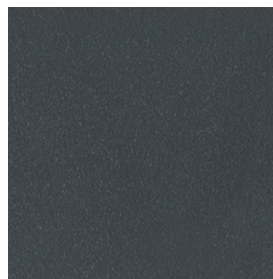

Tale, 891/S
specchio \ *mirror*

Informazioni tecniche \ *Technical information*

Descrizione tecnica \ *Technical description*

Specchio a parete con cornice frontale in metallo verniciato antracite goffrato. Cornice interna, dettaglio e fascia inferiore in ottone brunito o antracite goffrato.

Wall mirror with front frame in anthracite embossed painted metal. Internal frame, detail and lower band in bronzed brass or embossed anthracite.

Dimensioni \ *Dimensions*

Finiture \ *Finishes*

Finiture struttura \ *Frame finishes*

Metallo \ *Metal*

Ottone Brunito\
Bronzed Brass

Antracite Goffrato\
Antrachite Embossed

**Collezione Tale **

Tale collection

Specchio a parete con cornice frontale in metallo verniciato antracite goffrato. Cornice interna, dettaglio e fascia inferiore in ottone brunito o antracite goffrato.

Wall mirror with front frame in anthracite embossed painted metal. Internal frame, detail and lower band in bronzed brass or embossed anthracite.

891/S

specchio \ mirror