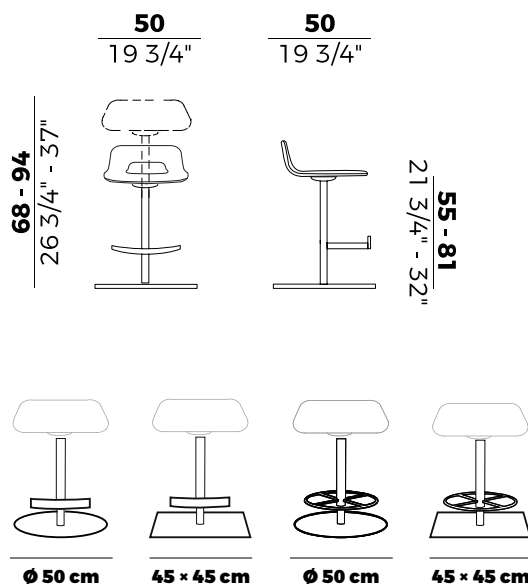

Torso, 837/AI-GAS
sgabello \ *stool*

Incroci di frassino che si ergono su delicati piedini in metallo caratterizzano la collezione Torso, composta da sedute dal design minimale, costituite da una monoscocca sagomata e imbottita, e da tavoli con piano in legno o vetro disponibile nella versione tonda o rettangolare. Lo sgabello è, inoltre, presentato nella versione con gamba centrale metallica girevole con alzata a gas.

Intertwining ash wood crosses, standing on delicate metal feet, characterize the Torso collection, which consists of seats with a minimal design, a shaped and upholstered shell, and tables with wooden or glass tops available in a round or rectangular version. The stool is available in the version with a central swivel metal leg with gas lift.

Informazioni tecniche \ *Technical information*

Descrizione tecnica \ *Technical description*

Sgabello con base centrale girevole in metallo tonda o quadrata con regolazione a gas.
Finiture e rivestimenti di collezione.

*Stool with round or square metal swivel central base with gas height adjustment.
Finishes and covers as per collection.*

Dimensioni \ *Dimensions*

Consumi stoffe \ *Fabric and leather requirements*

| | FABRIC AND LEATHER REQUIREMENTS | | FABRIC AND LEATHER REQUIREMENTS | |
|---------|---------------------------------|---------|---------------------------------|---------|
| | x1 | x2 | x1 | x2 |
| H 140 | ml 0,70 | ml 1,40 | yd 0.80 | yd 1.50 |
| H 130 | ml 0,70 | ml 1,40 | yd 0.80 | yd 1.50 |
| LEATHER | m ² 1,20 | | ft ² 13 | |