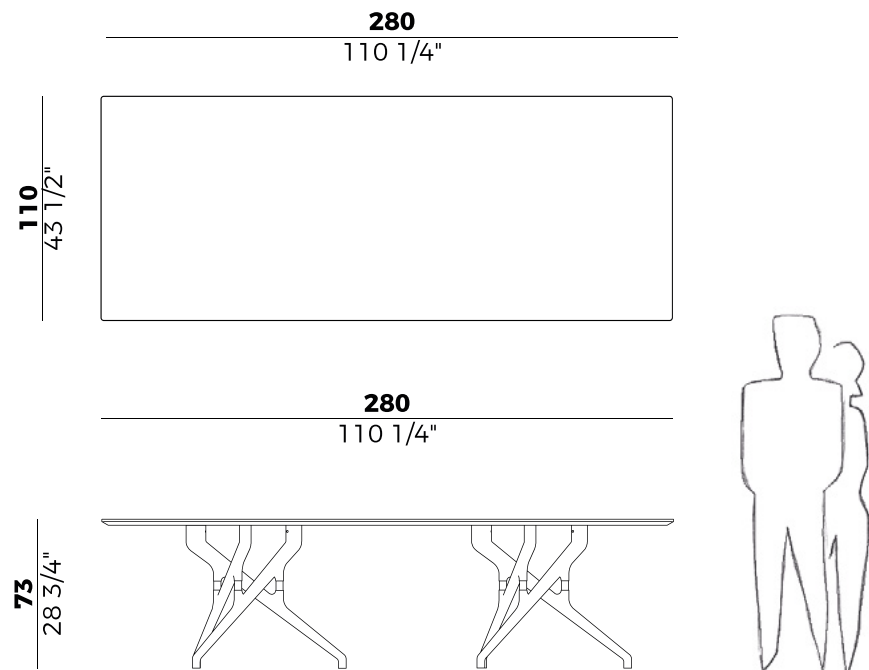

Torso, 837/TR
tavolo \ table

Incroci di frassino che si ergono su delicati piedini in metallo caratterizzano la collezione Torso, composta da sedute dal design minimale, costituite da una monoscocca sagomata e imbottita, e da tavoli con piano in legno o vetro disponibile nella versione tonda o rettangolare. Lo sgabello è, inoltre, presentato nella versione con gamba centrale metallica girevole con alzata a gas.

Intertwining ash wood crosses, standing on delicate metal feet, characterize the Torso collection, which consists of seats with a minimal design, a shaped and upholstered shell, and tables with wooden or glass tops available in a round or rectangular version. The stool is available in the version with a central swivel metal leg with gas lift.

Informazioni tecniche \ *Technical information*

Descrizione tecnica \ *Technical description*

Tavolo con base doppia in massello di frassino e dettagli in metallo.
Piano rettangolare in frassino.
Finiture e rivestimenti di collezione.

*Table with double solid ashwood base and metal elements.
Rectangular top in ashwood.
Finishes and covers as per collection.*

Dimensioni \ *Dimensions*

PACKAGING

3 crt = m³ 1,93

gross weight - Kg 119

Finiture \ *Finishes*