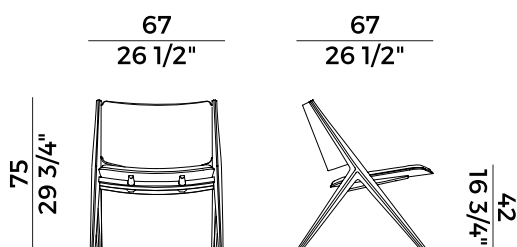

Informazioni tecniche \ *Technical information*

Descrizione tecnica \ *Technical description*

Lounge in frassino o noce Canaletto con schienale e seduta imbottiti in poliuretano espanso ignifugo. Finiture e rivestimenti di collezione.

Lounge chair with ash wood or Canaletto walnut frame and seat and backrest padded in fire retardant polyurethane foam. Materials and coverings as per collection.

Dimensioni \ *Dimensions*

Consumi stoffe \ *Fabric and leather requirements*

	FABRIC AND LEATHER REQUIREMENTS			FABRIC AND LEATHER REQUIREMENTS	
	*1	*2		*1	*2
H 140	ml 0,70	ml 1,40	H 140	yd 0,80	yd 1,55
H 130	ml 0,70	ml 1,40	H 130	yd 0,80	yd 1,55
LEATHER	m² 1,60		LEATHER	ft² 18