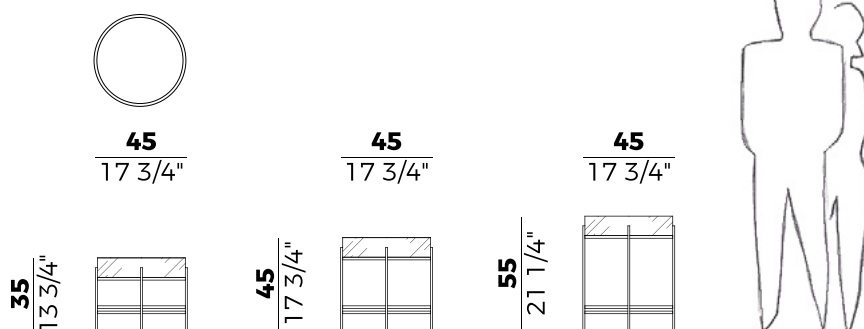

Tray, 872/TC
tavolino \ coffee table

Il set di tavolini Tray si presta a varie combinazioni grazie alle diverse forme, altezze e finiture disponibili. L'essenziale struttura in metallo che viene modulata in base alle dimensioni del tavolino, sorregge il piano in marmo o vetro retrò verniciato, incorniciato da un bordo in frassino curvato che va a creare una sorta di vassoio.

The Tray Coffee table set is a versatile collection, presenting different combinations of shapes, heights and finishes. The essential metal frame is adjusted to the size of the table, and supports the marble or the painted glass top, which is framed by a curved ash edge to create a sort of tray.

Informazioni tecniche \ *Technical information*

Descrizione tecnica \ *Technical description*

Tavolino con struttura in metallo verniciato.
Cornice in frassino.
Piano tondo in marmo o in vetro retro-verniciato.
Finiture di collezione.

Coffee table with painted metal frame. Ash frame. Round top in marble or in back-painted glass. Finishes as per collection.

Dimensioni \ *Dimensions*

 **H 35**
1 crt = m³ **0.13**
gross weight glass - Kg **9,6**
gross weight marble - Kg **14,5**