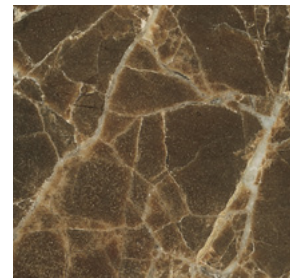

Finiture base \

Base finishes

Metallo \ *Metal*

Verniciato Antracite Goffrato \
Anthracite Embossed Lacquered

Ottone Brunito \
Bronzed Brass

Finiture cornice \

Frame finishes

Frassino \ *Ash*

SG
Anilina Beige \
Beige Aniline

SC
Biscotto \
Biscuit

HJ
Moka \
Moka

HK
Grigio Plumbeo \
Dark Grey

HL
Wengé \
Wengé

HP
Carbone \
Carbon

Finiture \ *Finishes*

Finiture piano \ *Top finishes*

Vetro \ *Glass*

Vetro colorato \
Lacquered glass

Per la colorazione del vetro fare riferimento alla cartella RAL.
Refer to RAL color space system.

Marmo \ *Marble*

Bianco Carrara Opaco \
Matt White Carrara

Bianco Carrara Lucido \
Glossy White Carrara

Dark Emperador \
Dark Emperador

Sahara Noir \
Sahara Noir

Iron Silver \
Iron Silver

**Collezione Tray **
Tray collection

Famiglia di tavolini con struttura in metallo verniciato.
Cornice in frassino.
Piano in marmo o in vetro retro verniciato.
Finiture di collezione.