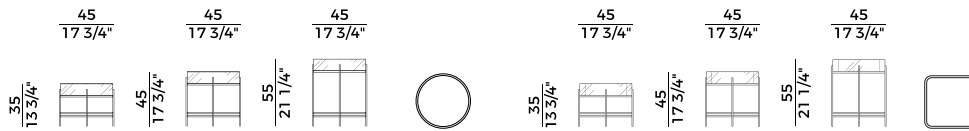

**Collezione Tray **
Tray collection

Famiglia di tavolini con struttura in metallo verniciato.
Cornice in frassino.
Piano in marmo o in vetro retro verniciato.
Finiture di collezione.

*Family of small tables with painted metal frame.
Ash frame.
Top in marble or in back-painted glass.
Finishes as per collection.*

872/TC
tavolino \ coffee table

872/TQ
tavolino \ coffee table