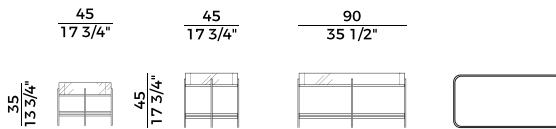

872/TR
tavolino \ coffee table