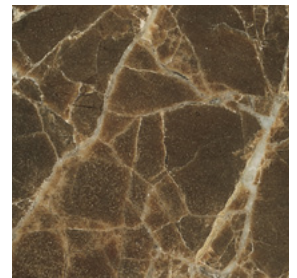

Finiture base \

Base finishes

Metallo \ *Metal*

Verniciato Antracite Goffrato \
Anthracite Embossed Lacquered

Ottone Brunito \
Bronzed Brass

Finiture cornice \

Frame finishes

Frassino \ *Ash*

SG
Anilina Beige \
Beige Aniline

SC
Biscotto \
Biscuit

HJ
Moka \
Moka

HK
Grigio Plumbeo \
Dark Grey

HL
Wengé \
Wengé

HP
Carbone \
Carbon

Finiture \ *Finishes*

Finiture piano \ *Top finishes*

Vetro \ *Glass*

Vetro colorato \
Lacquered glass

Per la colorazione del vetro fare riferimento alla cartella RAL.
Refer to RAL color space system.

Marmo \ *Marble*

Bianco Carrara Opaco \
Matt White Carrara

Bianco Carrara Lucido \
Glossy White Carrara

Dark Emperador \
Dark Emperador

Sahara Noir \
Sahara Noir

Iron Silver \
Iron Silver

**Collezione Tray **
Tray collection

Famiglia di tavolini con struttura in metallo verniciato.
Cornice in frassino.
Piano in marmo o in vetro retro verniciato.
Finiture di collezione.