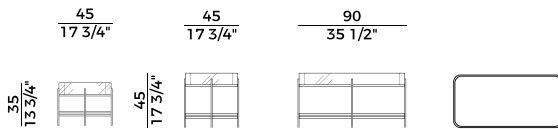

872/TR
tavolino \ coffee table