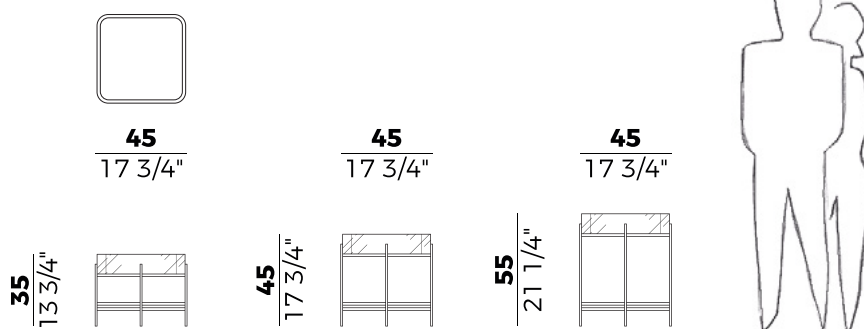

Tray, 872/TQ
tavolino \ coffee table

Il set di tavolini Tray si presta a varie combinazioni grazie alle diverse forme, altezze e finiture disponibili. L'essenziale struttura in metallo che viene modulata in base alle dimensioni del tavolino, sorregge il piano in marmo o vetro retrò verniciato, incorniciato da un bordo in frassino curvato che va a creare una sorta di vassoio.

The Tray Coffee table set is a versatile collection, presenting different combinations of shapes, heights and finishes. The essential metal frame is adjusted to the size of the table, and supports the marble or the painted glass top, which is framed by a curved ash edge to create a sort of tray.

Informazioni tecniche \ *Technical information*

Descrizione tecnica \ *Technical description*

Tavolino con struttura in metallo verniciato.
Cornice in frassino.
Piano quadrato in marmo o in vetro retro-verniciato.
Finiture di collezione.

Coffee table with painted metal frame. Ash frame. Square top in marble or in back-painted glass. Finishes as per collection.

Dimensioni \ *Dimensions*

H 35
1 crt = m³ **0.13**
gross weight glass - Kg **10**
gross weight marble - Kg **17,2**