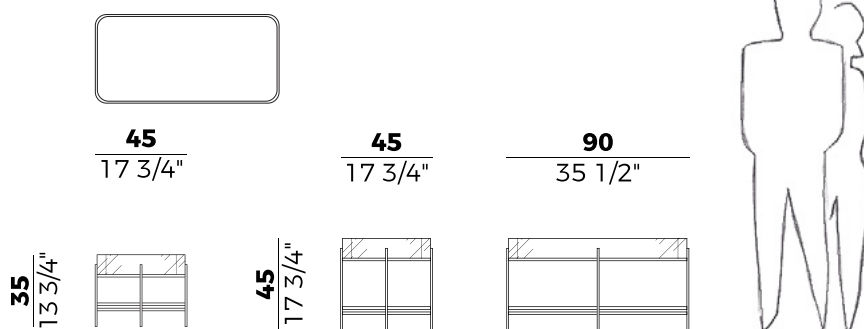

Tray, 872/TR
tavolino \ coffee table

Il set di tavolini Tray si presta a varie combinazioni grazie alle diverse forme, altezze e finiture disponibili. L'essenziale struttura in metallo che viene modulata in base alle dimensioni del tavolino, sorregge il piano in marmo o vetro retrò verniciato, incorniciato da un bordo in frassino curvato che va a creare una sorta di vassoio.

The Tray Coffee table set is a versatile collection, presenting different combinations of shapes, heights and finishes. The essential metal frame is adjusted to the size of the table, and supports the marble or the painted glass top, which is framed by a curved ash edge to create a sort of tray.

Informazioni tecniche \ *Technical information*

Descrizione tecnica \ *Technical description*

Tavolino con struttura in metallo verniciato.
Cornice in frassino.
Piano rettangolare in marmo o in vetro retro-verniciato.
Finiture di collezione.

Coffee table with painted metal frame. Ash frame. Rectangular top in marble or in back-painted glass. Finishes as per collection.

Dimensioni \ *Dimensions*

H 35
1 crt = m³ 0.24
gross weight glass - Kg 20
gross weight marble - Kg 30,7