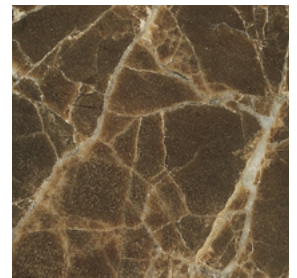

Ottone Brunito \
Bronzed Brass

Finiture cornice \

Frame finishes

Frassino \ *Ash*

SG
Anilina Beige \
Beige Aniline

SC
Biscotto \
Biscuit

HJ
Moka \
Moka

HK
Grigio Plumbeo \
Dark Grey

HL
Wengé \
Wengé

HP
Carbone \
Carbon

Finiture \ *Finishes*

Finiture piano \ *Top finishes*

Vetro \ *Glass*

Vetro colorato \
Lacquered glass

Per la colorazione del vetro fare riferimento alla cartella RAL.
Refer to RAL color space system.

Marmo \ *Marble*

Bianco Carrara Opaco \
Matt White Carrara

Bianco Carrara Lucido \
Glossy White Carrara

Dark Emperador \
Dark Emperador

Sahara Noir \
Sahara Noir

Iron Silver \
Iron Silver

**Collezione Tray **
Tray collection

Famiglia di tavolini con struttura in metallo verniciato.
Cornice in frassino.
Piano in marmo o in vetro retro verniciato.
Finiture di collezione.

*Family of small tables with painted metal frame.
Ash frame.
Top in marble or in back-painted glass.
Finishes as per collection.*