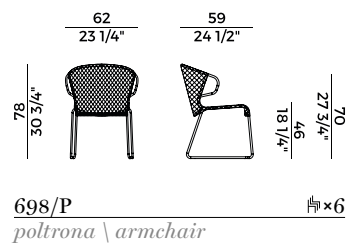

Collezione Vela \
Vela collection

Sedia, poltrona e lounge impilabili e sgabello nelle versioni indoor e outdoor. Struttura in tondino di metallo cromato o verniciato. Disponibile con intrecci in cordino nautico, sintetico, grezzo o pvc. Abbinamenti predefiniti di collezione.

Stackable chair and armchairs, and stool for indoor and outdoor. Frame in chrome-plated or painted metal rod. Available with nautical, synthetic, raw or PVC rope weaving. Default combinations as per collection.