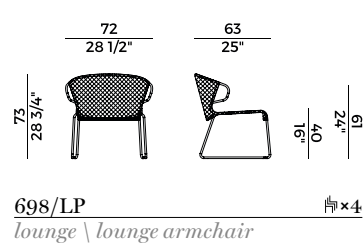

Collezione Vela \
Vela collection

Sedia, poltrona e lounge impilabili e sgabello nelle versioni indoor e outdoor. Struttura in tondino di metallo cromato o verniciato. Disponibile con intrecci in cordino nautico, sintetico, grezzo o pvc. Abbinamenti predefiniti di collezione.

Stackable chair and armchairs, and stool for indoor and outdoor. Frame in chrome-plated or painted metal rod. Available with nautical, synthetic, raw or PVC rope weaving. Default combinations as per collection.