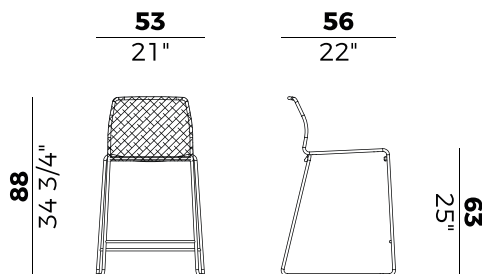

Informazioni tecniche \ *Technical information*

Descrizione tecnica \ *Technical description*

Sgabello basso nelle versioni indoor e outdoor.
Struttura in tondino di metallo cromato o verniciato.
Disponibile con intrecci in cordino nautico, sintetico, grezzo o pvc.
Abbinamenti predefiniti di collezione.

PACKAGING

1 x crt = m³ 0.38

gross weight - Kg 9,3

Finiture \ *Finishes*

Finiture struttura e intreccio \ *Frame and weaving finishes*

Metallo \ *Metal*

Cromato \
Chrome

Verniciato Antracite Goffrato \
Anthracite Embossed Lacquered