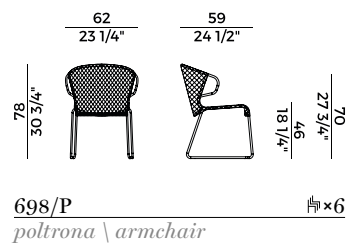

Verniciato Bianco Lucido \
White Glossy Lacquered

Cordino \ *Rope*

G2
PVC Antracite Opaco \
Anthracite Matt PVC

J7
PVC Bianco Opaco \
White Matt PVC

Collezione Vela \
Vela collection

Sedia, poltrona e lounge impilabili e sgabello nelle versioni indoor e outdoor. Struttura in tondino di metallo cromato o verniciato. Disponibile con intrecci in cordino nautico, sintetico, grezzo o pvc. Abbinamenti predefiniti di collezione.

Stackable chair and armchairs, and stool for indoor and outdoor. Frame in chrome-plated or painted metal rod. Available with nautical, synthetic, raw or PVC rope weaving. Default combinations as per collection.