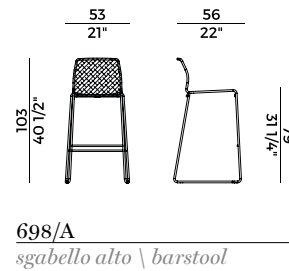

Verniciato Bianco Lucido \
White Glossy Lacquered

Cordino \ *Rope*

G2
PVC Antracite Opaco \
Anthracite Matt PVC

J7
PVC Bianco Opaco \
White Matt PVC

Collezione Vela \
Vela collection

Sedia, poltrona e lounge impilabili e sgabello nelle versioni indoor e outdoor. Struttura in tondino di metallo cromato o verniciato. Disponibile con intrecci in cordino nautico, sintetico, grezzo o pvc. Abbinamenti predefiniti di collezione.

Stackable chair and armchairs, and stool for indoor and outdoor. Frame in chrome-plated or painted metal rod. Available with nautical, synthetic, raw or PVC rope weaving. Default combinations as per collection.