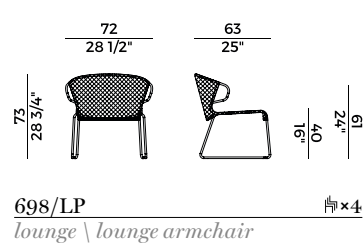

Verniciato Bianco Lucido \
White Glossy Lacquered

Cordino \ *Rope*

G2
PVC Antracite Opaco \
Anthracite Matt PVC

J7
PVC Bianco Opaco \
White Matt PVC

Collezione Vela \
Vela collection

Sedia, poltrona e lounge impilabili e sgabello nelle versioni indoor e outdoor. Struttura in tondino di metallo cromato o verniciato. Disponibile con intrecci in cordino nautico, sintetico, grezzo o pvc. Abbinamenti predefiniti di collezione.

Stackable chair and armchairs, and stool for indoor and outdoor. Frame in chrome-plated or painted metal rod. Available with nautical, synthetic, raw or PVC rope weaving. Default combinations as per collection.