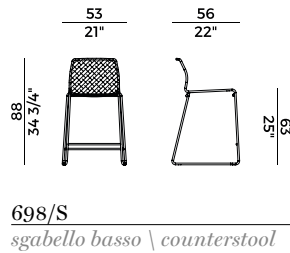

Verniciato Bianco Lucido \
White Glossy Lacquered

Cordino \ *Rope*

G2
PVC Antracite Opaco \
Anthracite Matt PVC

J7
PVC Bianco Opaco \
White Matt PVC

Collezione Vela \
Vela collection

Sedia, poltrona e lounge impilabili e sgabello nelle versioni indoor e outdoor. Struttura in tondino di metallo cromato o verniciato. Disponibile con intrecci in cordino nautico, sintetico, grezzo o pvc. Abbinamenti predefiniti di collezione.

Stackable chair and armchairs, and stool for indoor and outdoor. Frame in chrome-plated or painted metal rod. Available with nautical, synthetic, raw or PVC rope weaving. Default combinations as per collection.