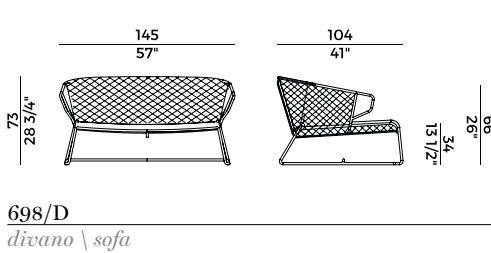

PACKAGING

1 x crt = m³ 0.38

gross weight - Kg 9,3

Finiture \ *Finishes*

Finiture struttura e intreccio \ *Frame and weaving finishes*

Metallo \ *Metal*

Cromato \
Chrome

Verniciato Antracite Goffrato \
Anthracite Embossed Lacquered

Verniciato Bianco Lucido \
White Glossy Lacquered

Cordino \ *Rope*

G2
PVC Antracite Opaco \
Anthracite Matt PVC

J7
PVC Bianco Opaco \
White Matt PVC

Collezione Vela \
Vela collection

Sedia, poltrona e lounge impilabili e sgabello nelle versioni indoor e outdoor. Struttura in tondino di metallo cromato o verniciato. Disponibile con intrecci in cordino nautico, sintetico, grezzo o pvc. Abbinamenti predefiniti di collezione.

Stackable chair and armchairs, and stool for indoor and outdoor. Frame in chrome-plated or painted metal rod. Available with nautical, synthetic, raw or PVC rope weaving. Default combinations as per collection.