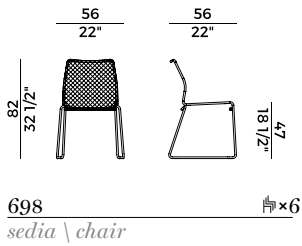

Verniciato Bianco Lucido \
White Glossy Lacquered

Cordino \ *Rope*

G2
PVC Antracite Opaco \
Anthracite Matt PVC

J7
PVC Bianco Opaco \
White Matt PVC

Collezione Vela \
Vela collection

Sedia, poltrona e lounge impilabili e sgabello nelle versioni indoor e outdoor. Struttura in tondino di metallo cromato o verniciato. Disponibile con intrecci in cordino nautico, sintetico, grezzo o pvc. Abbinamenti predefiniti di collezione.

Stackable chair and armchairs, and stool for indoor and outdoor. Frame in chrome-plated or painted metal rod. Available with nautical, synthetic, raw or PVC rope weaving. Default combinations as per collection.