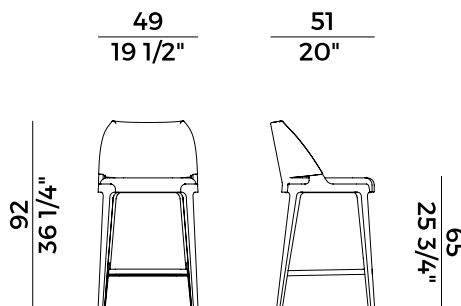

Informazioni tecniche \ *Technical information*

Descrizione tecnica \ *Technical description*

Sgabello basso imbottito, con struttura in frassino o in noce canaletto. Finiture e rivestimenti di collezione. Prodotto disponibile in versione bimaterica.

Upholstered counterstool with ash-wood or walnut frame. Finishes and covers as per collection. Product available in bimaterial version.

Dimensioni \ *Dimensions*

Consumi stoffe \ *Fabric and leather requirements*

	FABRIC AND LEATHER REQUIREMENTS		FABRIC AND LEATHER REQUIREMENTS	
	x1	x2	x1	x2
H 140	ml 1,15	ml 1,60	yd 1.30	yd 1.80
H 130	ml 1,15	ml 1,60	yd 1.30	yd 1.80
LEATHER	m² 2,20		ft² 24	

BIMATERIAL

	1. OUTER BACKREST		2. SEAT AND BACKREST	
	x1	x2	x1	x2
H 140	ml 0,40	ml 0,80	ml 0,80	ml 1,60
H 130	ml 0,40	ml 0,80	ml 0,80	ml 1,60
LEATHER	m² 0,80		m² 1,50	

	1. OUTER BACKREST		2. SEAT AND BACKREST	
	x1	x2	x1	x2
H 140	yd 0.45	yd 0.90	yd 0.90	yd 1.75
H 130	yd 0.45	yd 0.90	yd 0.90	yd 1.75
LEATHER	ft² 9		ft² 17	

PACKAGING

1 x crt = m³ 0,30
gross weight - Kg 12