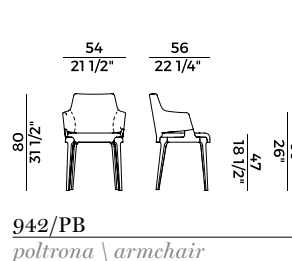

**Collezione Velis **
Velis collection

Collezione di sedute imbottite con struttura in frassino o in noce canaletto composta da:

Sedie, poltrone e poltrona pozzetto;
Poltroncina a pozzetto imbottita in poliuretano espanso ignifugo con base centrale girevole a quattro razze in alluminio verniciato nero gofrato;
Poltroncina per utilizzo outdoor, con struttura in legno massello di Iroko e schienale con struttura in metallo verniciato intrecciato in corda nautica o cordino "Gassa". Seduta imbottita in poliuretano espanso;
Sgabello singolo e doppio con schienale;
Sgabello singolo senza schienale;
Divano e poltrona lounge con schienale alto e divano e poltrona lounge con schienale basso;
Poltrona lounge girevole imbottita in poliuretano espanso con dettaglio del bracciolo in noce canaletto o frassino;
Panche imbottite in differenti dimensioni con o senza tavolino.
Finiture e rivestimenti di collezione.

Collection of upholstered seats with ashwood or walnut frame composed of: Chairs, armchairs and tub chair; Tube chair padded in fire retardant polyurethane foam with four-star swivel central base in embossed black painted aluminum; Armchair, for outdoor use, with Iroko solid wood frame and back with painted metal frame woven in nautical rope or "Gassa" rope. Seat padded in polyurethane foam; Single and double stool with backrest; Single stool without backrest; Sofa and lounge chair with high backrest and sofa and lounge chair with low back; Swivel armchair upholstered polyurethane foam padding with detail of the armrest in Canaletto walnut or ash; Upholstered benches in different sizes with or without a table. Finishes and covers as per collection.