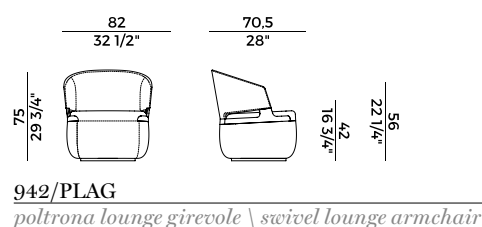

Collection of upholstered seats with ashwood or walnut frame composed of: Chairs, armchairs and tub chair; Tube chair padded in fire retardant polyurethane foam with four-star swivel central base in embossed black painted aluminum; Armchair, for outdoor use, with Iroko solid wood frame and back with painted metal frame woven in nautical rope or "Gassa" rope. Seat padded in polyurethane foam; Single and double stool with backrest; Single stool without backrest; Sofa and lounge chair with high backrest and sofa and lounge chair with low back; Swivel armchair upholstered polyurethane foam padding with detail of the armrest in Canaletto walnut or ash; Upholstered benches in different sizes with or without a table. Finishes and covers as per collection.