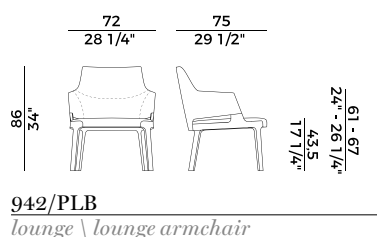

Collection of upholstered seats with ashwood or walnut frame composed of: Chairs, armchairs and tub chair; Tube chair padded in fire retardant polyurethane foam with four-star swivel central base in embossed black painted aluminum; Armchair, for outdoor use, with Iroko solid wood frame and back with painted metal frame woven in nautical rope or "Gassa" rope. Seat padded in polyurethane foam; Single and double stool with backrest; Single stool without backrest; Sofa and lounge chair with high backrest and sofa and lounge chair with low back; Swivel armchair upholstered polyurethane foam padding with detail of the armrest in Canaletto walnut or ash; Upholstered benches in different sizes with or without a table. Finishes and covers as per collection.