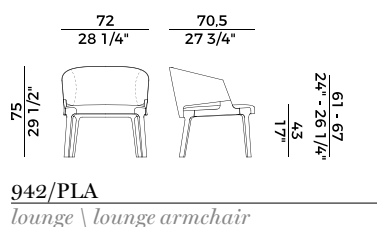

Collection of upholstered seats with ashwood or walnut frame composed of: Chairs, armchairs and tub chair; Tube chair padded in fire retardant polyurethane foam with four-star swivel central base in embossed black painted aluminum; Armchair, for outdoor use, with Iroko solid wood frame and back with painted metal frame woven in nautical rope or "Gassa" rope. Seat padded in polyurethane foam; Single and double stool with backrest; Single stool without backrest; Sofa and lounge chair with high backrest and sofa and lounge chair with low back; Swivel armchair upholstered polyurethane foam padding with detail of the armrest in Canaletto walnut or ash; Upholstered benches in different sizes with or without a table. Finishes and covers as per collection.