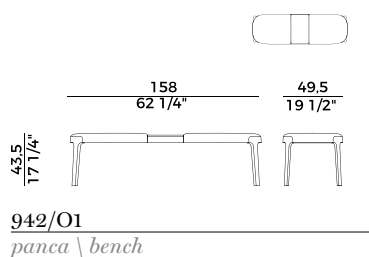

Collection of upholstered seats with ashwood or walnut frame composed of: Chairs, armchairs and tub chair; Tube chair padded in fire retardant polyurethane foam with four-star swivel central base in embossed black painted aluminum; Armchair, for outdoor use, with Iroko solid wood frame and back with painted metal frame woven in nautical rope or "Gassa" rope. Seat padded in polyurethane foam; Single and double stool with backrest; Single stool without backrest; Sofa and lounge chair with high backrest and sofa and lounge chair with low back; Swivel armchair upholstered polyurethane foam padding with detail of the armrest in Canaletto walnut or ash; Upholstered benches in different sizes with or without a table. Finishes and covers as per collection.