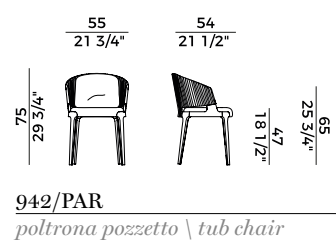

942
sedia \ chair

942/7
sedia \ chair

942/PB
poltrona \ armchair

942/PB7
poltrona \ armchair

942/PA
poltrona pozzetto \ tub chair

942/PAG
poltrona pozzetto girevole \ swivel tub chair

942/PAR
poltrona pozzetto \ tub chair

942/AS
sgabello basso \ counterstool

942/A
sgabello alto \ barstool

942/A2
sgabello doppio \ double stool

942/AC
sgabello \ stool

**Collezione Velis **
Velis collection

Collezione di sedute imbottite con struttura in frassino o in noce canaletto composta da: