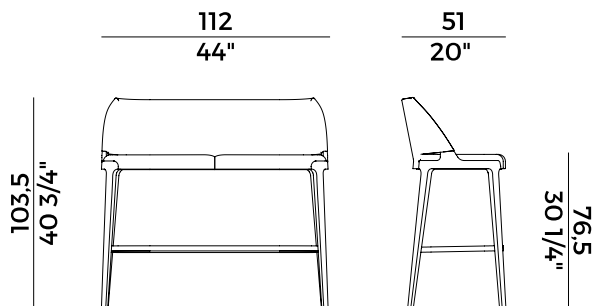

Informazioni tecniche \ *Technical information*

Descrizione tecnica \ *Technical description*

Sgabello doppio imbottito, con struttura in frassino o in noce canaletto. Finiture e rivestimenti di collezione. Prodotto disponibile in versione bimaterica.

Upholstered double stool with ash-wood or walnut frame. Finishes and covers as per collection. Product available in bimaterial version.

Dimensioni \ *Dimensions*

Consumi stoffe \ *Fabric and leather requirements*

	FABRIC AND LEATHER REQUIREMENTS	
	x1	x2
H 140	ml 1,60	ml 3,20
H 130	ml 1,60	ml 3,20
LEATHER	m² 3,80	

	FABRIC AND LEATHER REQUIREMENTS	
	x1	x2
H 140	yd 1.80	yd 3.50
H 130	yd 1.80	yd 3.50
LEATHER	ft² 41	

BIMATERIAL

	1. OUTER BACKREST	
	x1	x2
H 140	ml 0,40	ml 0,80
H 130	ml 0,40	ml 0,80
LEATHER	m² 1,00	

	2. SEAT AND BACKREST	
	x1	x2
H 140	ml 1,20	ml 2,40
H 130	ml 1,20	ml 2,40
LEATHER	m² 2,80	

	1. OUTER BACKREST	
	x1	x2
H 140	yd 0.45	yd 0.90
H 130	yd 0.45	yd 0.90
LEATHER	ft² 11	

	2. SEAT AND BACKREST	
	x1	x2
H 140	yd 1.35	yd 2.65
H 130	yd 1.35	yd 2.65
LEATHER	ft² 31	

PACKAGING
1 x crt = m³ 0,76
gross weight - Kg 23,5