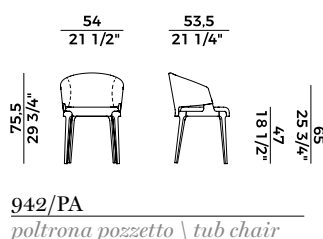

942
sedia \ chair

942/7
sedia \ chair

942/PB
poltrona \ armchair

942/PB7
poltrona \ armchair

942/PA
poltrona pozzetto \ tub chair

942/PAG
poltrona pozzetto girevole \ swivel tub chair

942/PAR
poltrona pozzetto \ tub chair

942/AS
sgabello basso \ counterstool

942/A
sgabello alto \ barstool

942/A2
sgabello doppio \ double stool

942/AC
sgabello \ stool

**Collezione Velis **
Velis collection

Collezione di sedute imbottite con struttura in frassino o in noce canaletto composta da: