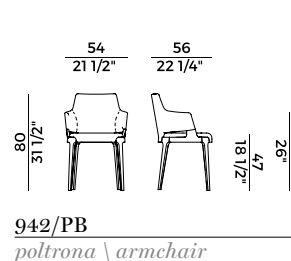

**Collezione Velis **
Velis collection

Collezione di sedute imbottite con struttura in frassino o in noce canaletto composta da:

Sedie, poltrone e poltrona pozzetto;
Poltroncina a pozzetto imbottita in poliuretano espanso ignifugo con base centrale girevole a quattro razze in alluminio verniciato nero gofrato;
Poltroncina per utilizzo outdoor, con struttura in legno massello di Iroko e schienale con struttura in metallo verniciato intrecciato in corda nautica o cordino "Gassa". Seduta imbottita in poliuretano espanso;
Sgabello singolo e doppio con schienale;
Sgabello singolo senza schienale;
Divano e poltrona lounge con schienale alto e divano e poltrona lounge con schienale basso;
Poltrona lounge girevole imbottita in poliuretano espanso con dettaglio del bracciolo in noce canaletto o frassino;
Panche imbottite in differenti dimensioni con o senza tavolino.
Finiture e rivestimenti di collezione.

Collection of upholstered seats with ashwood or walnut frame composed of: Chairs, armchairs and tub chair; Tube chair padded in fire retardant polyurethane foam with four-star swivel central base in embossed black painted aluminum; Armchair, for outdoor use, with Iroko solid wood frame and back with painted metal frame woven in nautical rope or "Gassa" rope. Seat padded in polyurethane foam; Single and double stool with backrest; Single stool without backrest; Sofa and lounge chair with high backrest and sofa and lounge chair with low back; Swivel armchair upholstered polyurethane foam padding with detail of the armrest in Canaletto walnut or ash; Upholstered benches in different sizes with or without a table. Finishes and covers as per collection.