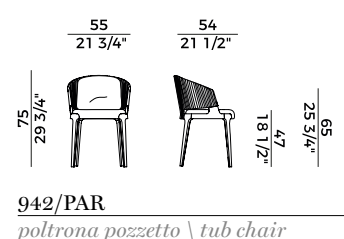

942
sedia \ chair

942/7
sedia \ chair

942/PB
poltrona \ armchair

942/PB7
poltrona \ armchair

942/PA
poltrona pozzetto \ tub chair

942/PAG
poltrona pozzetto girevole \ swivel tub chair

942/PAR
poltrona pozzetto \ tub chair

942/AS
sgabello basso \ counterstool

942/A
sgabello alto \ barstool

942/A2
sgabello doppio \ double stool

942/AC
sgabello \ stool

**Collezione Velis **
Velis collection

Collezione di sedute imbottite con struttura in frassino o in noce canaletto composta da: