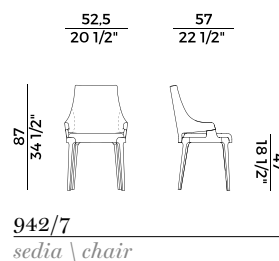

**Collezione Velis **
Velis collection

Collezione di sedute imbottite con struttura in frassino o in noce canaletto composta da:

Sedie, poltrone e poltrona pozzetto;
Poltroncina a pozzetto imbottita in poliuretano espanso ignifugo con base centrale girevole a quattro razze in alluminio verniciato nero gofrato;
Poltroncina per utilizzo outdoor, con struttura in legno massello di Iroko e schienale con struttura in metallo verniciato intrecciato in corda nautica o cordino "Gassa". Seduta imbottita in poliuretano espanso;
Sgabello singolo e doppio con schienale;
Sgabello singolo senza schienale;
Divano e poltrona lounge con schienale alto e divano e poltrona lounge con schienale basso;
Poltrona lounge girevole imbottita in poliuretano espanso con dettaglio del bracciolo in noce canaletto o frassino;
Panche imbottite in differenti dimensioni con o senza tavolino.
Finiture e rivestimenti di collezione.

Collection of upholstered seats with ashwood or walnut frame composed of: Chairs, armchairs and tub chair; Tube chair padded in fire retardant polyurethane foam with four-star swivel central base in embossed black painted aluminum; Armchair, for outdoor use, with Iroko solid wood frame and back with painted metal frame woven in nautical rope or "Gassa" rope. Seat padded in polyurethane foam; Single and double stool with backrest; Single stool without backrest; Sofa and lounge chair with high backrest and sofa and lounge chair with low back; Swivel armchair upholstered polyurethane foam padding with detail of the armrest in Canaletto walnut or ash; Upholstered benches in different sizes with or without a table. Finishes and covers as per collection.